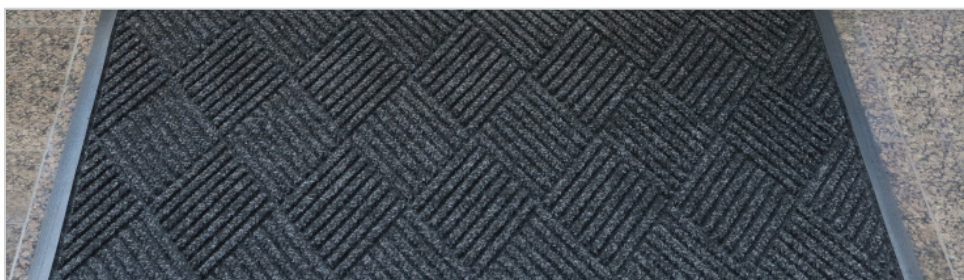

Combi Premier ECO

Zon 1 Zon 2 Zon 3

Kraftig og slidstærk kombinationsmåtte med overflade i PET-polyester, fremstillet af genbrugte PET-flasker, et materiale som både har en god opugningsevne, og som tørrer hurtigt. Det dybtpressede mønster skraber effektivt groft snavs af, og en støbt affaset kant omkring måtten holder både snavset og væden på stedet. Combi Premier er rigtig god i kombination med en udendørs skrabe måtte til ekstra trafikerede entreer, og som singel måtte indendørs.

FARVER

Sort

Grå

TEKNISKE FAKTA

Materiale:	PET-polyester, af 100% genbrugte PET-flasker, antistatisk. Duppet bagside i SBR-gummi, hvoraf 20% genbrugt gummi.
Tykkelse/vægt:	9 mm / Total vægt: 3,4 kg/m ²
Egenskab:	God skrabe og absorberingsevne, fiberen er hurtigtørrende, skridsikker.
Brandklasse:	D.O.C. FF-1-70 (Pill test)
Garanti:	2 år
Genanvendelig:	Nej
Pleje:	Støvsugning og/eller skylning.
Miljø:	Til indendørsbrug. Høj trafik.

Størrelse, bredde x længde / Varenr.

	Sort	Grå
90 x 60 cm*	370728	370729
89 x 150 cm	374810	374890
114 x 175 cm	375810	375890
114 x 250 cm	370809	370810

* Med tekstilkant rundt om.