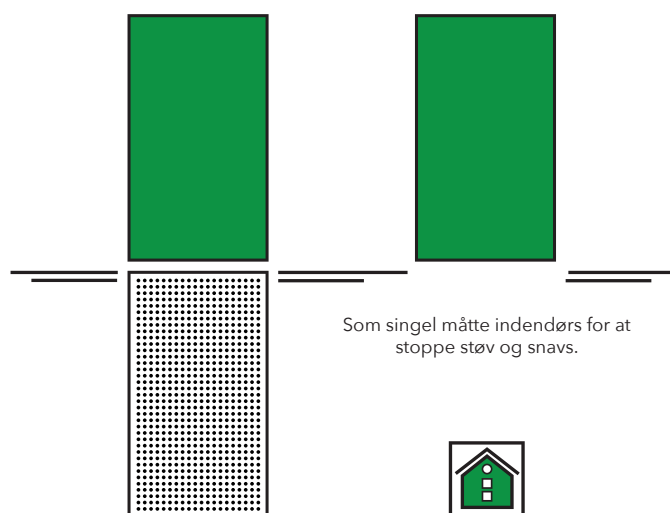

Faro tørremåtte

Faro er en effektiv tørremåtte med god opslugningsevne, som holder lokalerne rene og tørre. Luven tiltrækker væde, og den fine snavs samles i bunden af måtten. Bagsiden i vinyl er specielt fremstillet for at kunne passe til vores nordiske klima. Den er blød, smidig, slidstærk og tåler store temperaturændringer. Der kan klippes og skæres i måtten, uden at den trevler.

Tekniske fakta:

Materiale: Overside i polypropylen, bagside i vinyl.

Tykkelse/vægt: 7 mm / Total vægt: 2,9 kg/m²

Egenskaber: God absorptionsevne, kan indeholde op til ca 5 liter vand / m².

Brandklasse: Dfl Fire Retardant

Garanti: 2 år

Genanvendelig: Nej

Pleje: Støvsugning og/eller skylning.

Miljø: Til indendørsbrug.

Størrelse, bredde x længde / Varenr.:

Farver:
Sort, antracit.

Som singel måtte indendørs for at stoppe støv og snavs.

Faro kombineret med en skrabe måtte, giver en meget effektiv entréløsning.

Til indendørsbrug.

	Sort	Antracit
60 x 90 cm	391026	391025
80 x 120 cm		391030
90 x 150 cm	391036	391035
120 x 180 cm	391041	391040