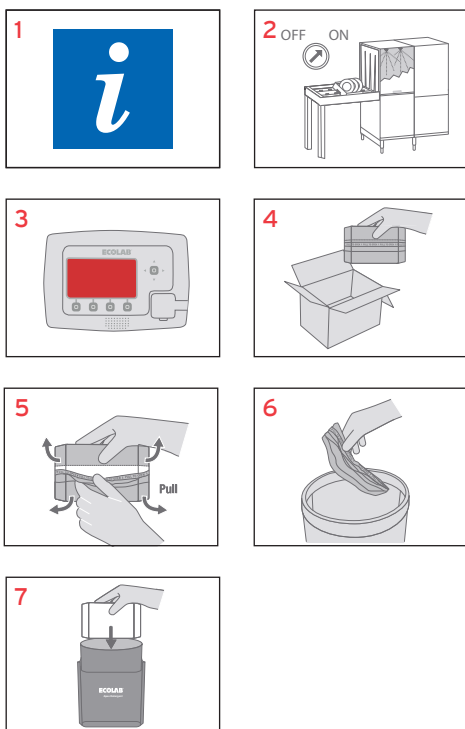

BRUGERVEJLEDNING

ANVENDES MED ECOLABS APEX DISPENSER

Din Ecolab konsulent justerer doseringssystemet efter dine behov. For at opnå de bedste hygiejniske resultater, bør produktet anvendes sammen med Apex afspændings- og iblødlægningsmidler.

1. 1 Tjek sikkerhedsdatablad for råd om sikkerhed og hygiejneplan samt produktetiket for detaljeret brugerinformation
2. 2 Vask service og køkkenredskaber i opvaskemaskinen i henhold til standardprocedurerne

FYLD DISPENSEREN

1. 3 Fyld sæbe i sæberummet, når APEX controlleren indikerer, at det skal opfyldes (skærmen bliver rød og alarmeren lyder)
2. 4 Tag den nye produktblok ud af kassen
3. 5 Fjern plastikfolien
4. 6 Plastikfolien kan smides ud med almindeligt affald
5. 7 Læg en ny blok i sæberummet. Controlleren skifter automatisk til blå igen.

INFORMATION

Kan anvendes på de sædvanlige opvaske materialer (porcelæn, glas, rustfrit stål, osv.).

Kun til professionelt brug

SIKKERHED

For yderligere information og sikkerhedsinstruktioner, se produktetiket og sikkerhedsdatablad.

OPBEVARING

Opbevar mellem 0 og 40 °C i originalemballagen.

EMBALLAGE

4 x 3,0 kg