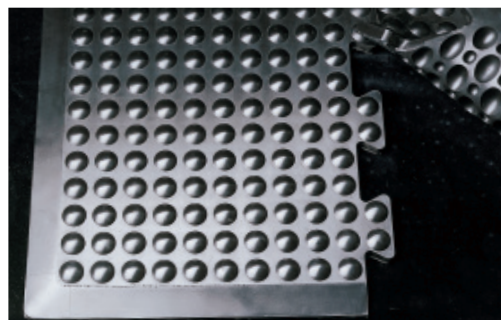

Yoga Flex

Yoga Flex er udelukkende fremstillet i naturgummi, hvilket giver en meget blød og elastisk måtte. Måttens bobler stimulerer fødderne og øger blodcirkulationen. Undersiden har et sugekop-mønster, som gør, at måtten suger sig fast til gulvet og bliver liggende. Modulsystem med ende- og midterstykker, bygge sammen til den ønskede størrelse. Modulerne har indbyggede skråaffasede kanter for reduceret snublerisiko. Yoga Flex er velegnet ved lave temperaturer, da naturgummiet bevarer sin smidighed selv i minusgrader. Den tåler væde men passer bedst i tørre miljøer uden kemikaliepåvirkning.

Egenskaber:	Blød, dæmpende.
Materiale:	Naturgummi.
Tykkelse	13 mm
Oliebestandighed:	Kort eksponering.
Temperaturområde:	-30°C – +60°C
Brandsikkerhedsklasse:	-
Miljø:	Lager og let industri.
Pleje:	Fejes eller aftørres med mildt rengøringsmiddel (pH 4.0-9.0). Tåler højtryksrensning med op til 60 psi.

Varenr:

Måtte 90 x 60 cm	170224	Mellemstykke 80 x 70 cm	170211
		Endestykke 80 x 30 cm	170221

Kort eksponering