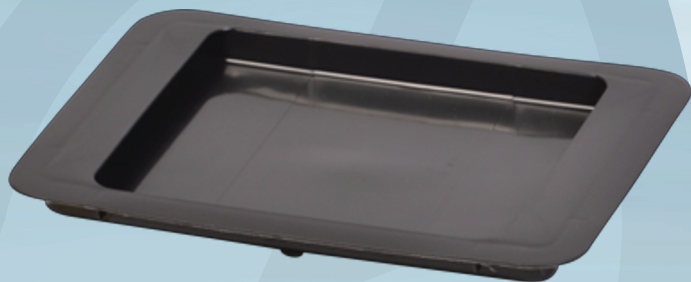

Varenummer 1999914279

Låg, Avedøre, 24,6x19,2x2,1cm,
sort, genanvendt plast, til 10 ltr.
affaldsspand

✓ lavet af polyethylen beklædt med foliebelagt aluminiumsplade

Produktbeskrivelse

Låg affaldsspande, lavet af polyethylen beklædt med foliebelagt aluminiumsplade.

Specifikationer

Produktbetegnelse	Låg
Varemærke	Avedøre
Farve	Sort
Features	Til 10 ltr. affaldsspand
Materiale	Genanvendt plast
Længde/dybde	24.6 cm
Bredde	19.2 cm
Højde	2.1 cm
Vægt, netto	122 g
Direktiver, lovgivning og regler	(EU) 2023/988