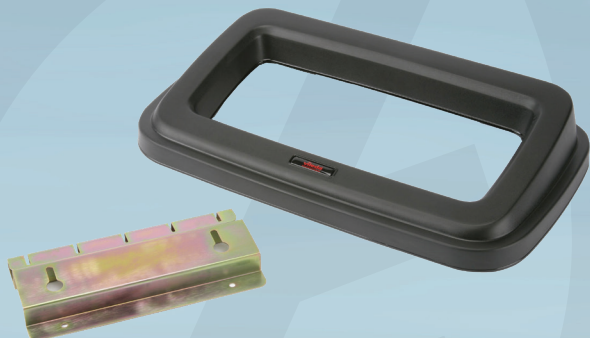

Varenummer 164017

vileda
PROFESSIONAL

Låg, Vileda Geo, 49x29x9cm, sort, plast, åben, med beslag til vægophæng, til kildesortering

✓ Passer både til 50 liter og 75 liter

Produktbeskrivelse

Låg til Vileda Geo affaldsspand.

Specifikationer

Produktbetegnelse	Låg
Varemærke	Vileda
Vareserie	Geo
Farve	Sort
Features	Åben, med beslag til vægophæng, til kildesortering
Materiale	Plast
Længde/dybde	49 cm
Bredde	29 cm
Højde	9 cm
Direktiver, lovgivning og regler	(EU) 2023/988
Sikkerhedsforskrifter og advarsler	Undgå slag og stødpåvirkning.

Forpakning

Enhed	Indeholder	Længde	Bredde	Højde	EAN
kll	4 stk	50 cm	30 cm	17 cm	4023103165304
stk	1 stk				4023103165311

Affaldsspand, der er egnet til affaldssortering.