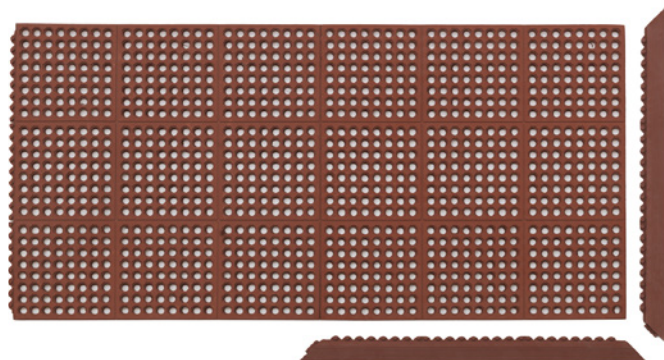

Yoga Tuff Extra

Yoga Tuff Extra er en modulmåtte med koblingsbare sektioner på 91 x 91 cm, som let kan bygges til den ønskede størrelse. Hvert modul har en fast kobling på den ene side, hvilket gør det let at koble det næste modul på. Yoga Tuff Extra er ventileret med et hulmønster, og den er meget skridsikker. Små dupper på undersiden løfter måtten op, så gulvet kan ventileres. Den specielle tætte gummiblanding gør det vanskeligt for bakterier at få fodfæste. Nitrilgummiindholdet bevirker, at måtten tåler olie, fedt og kemikalier, samt gør måtten meget slidstærk og varmebestandig. Måtten kan suppleres med affasede kanter.

Egenskaber:	Blød, dæmpende, skridsikker.
Materiale:	Blanding af nitril- og naturgummi.
Tykkelse:	15 mm
Oliebestandighed:	Lang eksponering.
Temperaturområde:	-20°C – +60°C
Brandsikkerhedsklasse:	-
Miljø:	Våde miljøer, barer eller steder med høje hygiejnekrav som f.eks. fødevarerbranchen. Lagere og tung industri. Tåler olie, fedt og kemikalier.
Pleje:	Fejes eller aftørres med mildt rengøringsmiddel (pH 4.0-9.0). Tåler højtryksrensning med op til 60 psi.

Varenr:

91 x 91 cm	311542	Koblingselement	100245
Kantliste, affaset	311566		

Lang eksponering