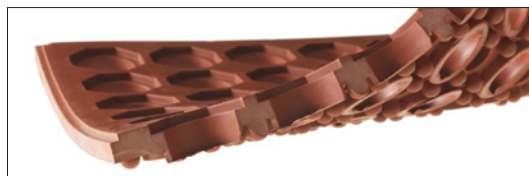

Lang eksponering