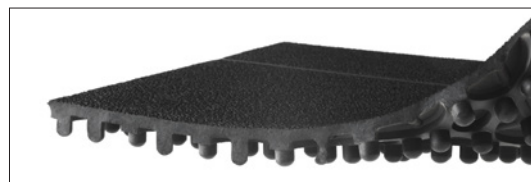

Kort eksponering