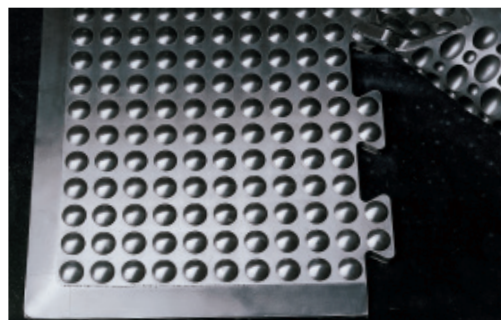

## Yoga Flex

**Yoga Flex er udelukkende fremstillet i naturgummi, hvilket giver en meget blød og elastisk måtte. Måttens bobler stimulerer fødderne og øger blodcirkulationen. Undersiden har et sugekop-mønster, som gør, at måtten suger sig fast til gulvet og bliver liggende. Modulsystem med ende- og midterstykker, bygge sammen til den ønskede størrelse. Modulerne har indbyggede skråaffasede kanter for reduceret snublerisiko. Yoga Flex er velegnet ved lave temperaturer, da naturgummiet bevarer sin smidighed selv i minusgrader. Den tåler væde men passer bedst i tørre miljøer uden kemikaliepåvirkning.**

Egenskaber:	Blød, dæmpende.
Materiale:	Naturgummi.
Tykkelse	13 mm
Oliebestandighed:	Kort eksponering.
Temperaturområde:	-30°C – +60°C
Brandsikkerhedsklasse:	-
Miljø:	Lager og let industri.
Pleje:	Fejes eller aftørres med mildt rengøringsmiddel (pH 4.0-9.0). Tåler højtryksrensning med op til 60 psi.

### Varenr:

Måtte 90 x 60 cm	170224	Mellemstykke 80 x 70 cm	170211
		Endestykke 80 x 30 cm	170221

Kort eksponering