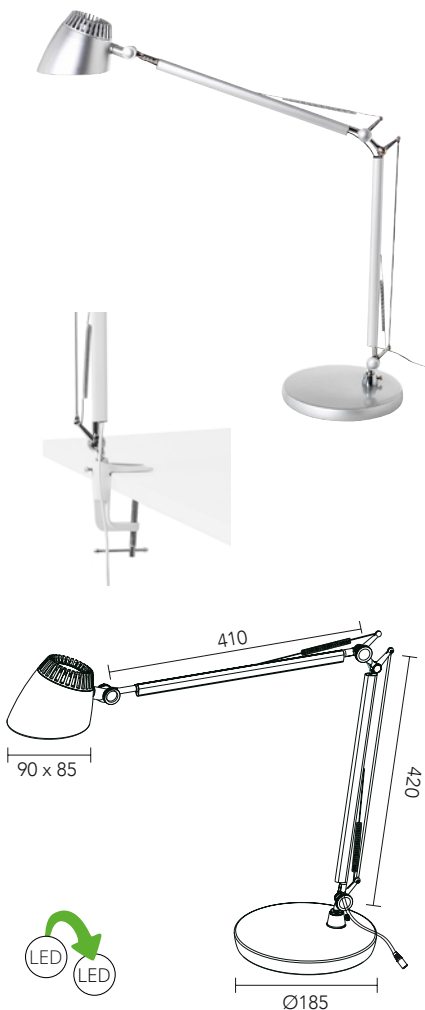

VALENCIA skrivebordslampe

VALENCIA er en asymmetrisk skrivebordslampe til arbejdspladsen med høje krav til funktionalitet og design. Materiale: Stål, aluminium, plast.

Effekt / lyskilde / lysstrøm: 6W LED 530 lumen, udskiftelig LED
 Energieffektivitet: 85 lumen/watt
 Farvetemperatur: 3100 K
 Farvegengivelse: 80 Ra
 Belysningsstyrke: 1800 Lux (40 cm)
 Energieffektivitetsklasse: F
 Dimmer: 3-trins touch-dimmer
 Timer: 2, 4, 9 timer

Model	Farve	Varenr.
VALENCIA med fod	Hvid	775802
VALENCIA med fod	Sølv	775801
VALENCIA med fod	Sort	775800
VALENCIA med bordtvinge	Hvid	775902
VALENCIA med bordtvinge	Sølv	775901
VALENCIA med bordtvinge	Sort	775900
Tilvalg	Farve	Varenr.
Bordtvinge	Hvid	775759
Bordtvinge	Sølv	775760
Bordtvinge	Sort	775761