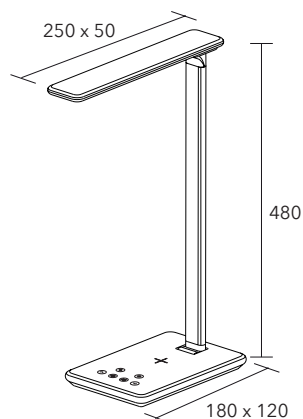

Model	Farve	Varenr.
SINGAPORE	Sort	775740
SINGAPORE	Hvid	775741