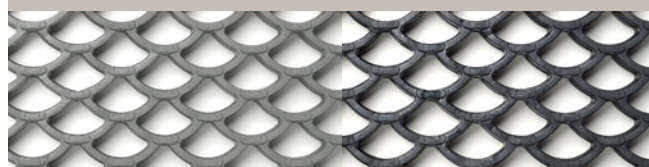

Jaguarmåtten

Zon 1 Zon 2 Zon 3

En slidstærk måtte, perfekt i entréer med høj trafik. Skrabepladen skraber meget effektivt snavset af. Det åbne hulmønster kan rumme store mængder, uden at det ser beskidt ud. Måttens lave vægt gør, at den er let at rulle sammen ved rengøring. Bagsiden er drænet i to retninger for den bedste afstrømning og fordampning. Den er opbygget som et modulsystem af 400 x 100 mm.

Vi kan levere en færdigbygget måtte efter dine mål, derefter tilskæres den på stedet, til eksakt pasning. Vi kan også levere måtten i moduler, som let samles uden brug af speciel værktøj. Skulle måtten blive skadet udskiftes det skadede modul. Dette gør Jaguarmåtten til et langsigtet og økonomisk alternativ.

TEKNISKE DATA

Materiale:	UV-resistent NBR-gummi / vinyl.	
Modulstørrelse:	400 x 100 mm.	
Tykkelse/vægt:	12 mm 4,9 kg/m ² 16 mm 7,1 kg/m ²	20 mm 9,0 kg/m ² 25 mm 11,3 kg/m ²
Egenskab:	Meget god skrabefunktion, anti-slip, dobbelt drænet underside. Velegnet til indkøbsvogne.	
Temperaturområde:	-35° - +70°	
Brandkrav:	EN 13501: Cfl - s1	
Garanti:	5 års produktion og fremstilling garanti.	
Genanvendelig:	Ja	
Pleje:	Rulles væk ved støvsugning. Afskylles ved brug.	
Miljø:	Til inden- og udendørsbrug. 12 mm til let trafik, 16 mm til moderat trafik og 20-25 mm til entréer med høj trafik.	
Pakning størrelse:	12, 16 og 20 mm: 24 moduler = 0,96 m ² 25 mm: 20 moduler = 0,8 m ²	

FARVER

Grå

Sort

Farve, højde / Varenr

	12 mm	16 mm	20 mm	25 mm
Grå	101209	101609	102009	102030
Sort	101201	101601	102001	102029