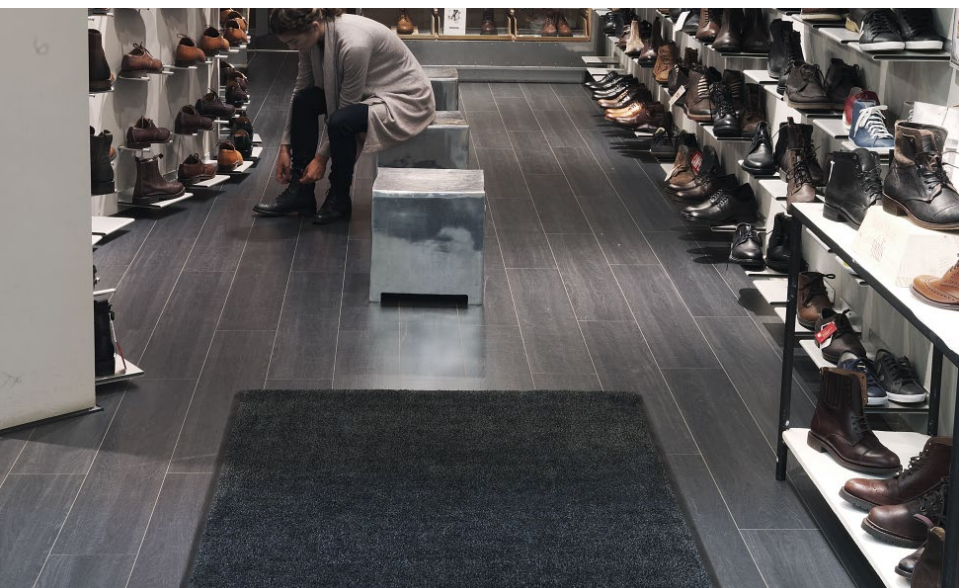

Classic

Zon 1 Zon 2 Zon 3

Classic er en professionel vaskbar tørremåtte til entréer med høj trafik. Det kraftige nylongarn er indfarvet ved ætsning, hvilket giver en meget fin glans og farvebestandighed. Der er også blandet kulfibertråde i garnet, hvilket afleder statisk elektricitet. Bagsiden er fremstillet i et tykt og kraftigt nitrilgummi med en forstærket kant, der holder væde og snavs på stedet.