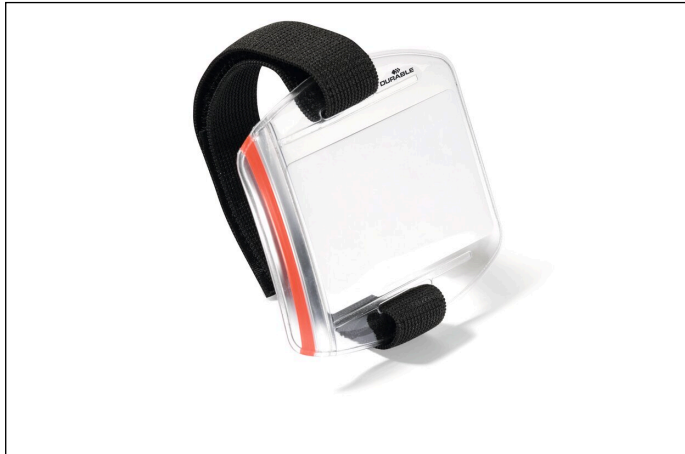

Ausweishülle OUTDOOR SECURE mit Armbefestigung für 1 Karte

Artikelnummer	841419	Verkaufseinheit Menge	1 Pack
Farbe	Transparent	VE EAN	4005546981833

Selbstbewertung (in Anlehnung an DIN EN ISO 14021)

7.2 Kompostierbar	
7.3 Abbaubar	
7.4 Zerlegbar konstruiert	
7.5 Verlängertes Produktleben	
7.6 Zurückgewonnene Energie	
7.7 Recyclingfähig	✓
7.7.a % Recyclingfähig	100%
7.8 Recylatgehalt	
7.8.a % Recylatgehalt (Pre-Consumer)	
7.8.b % Recylatgehalt (Post-Consumer)	
7.9 Reduzierter Energieverbrauch	
7.10 Reduzierter Ressourcenverbrauch	
7.11 Reduzierter Wasserverbrauch	
7.12 Wiederverwendbar und nachfüllbar	
7.13 Abfallminderung	