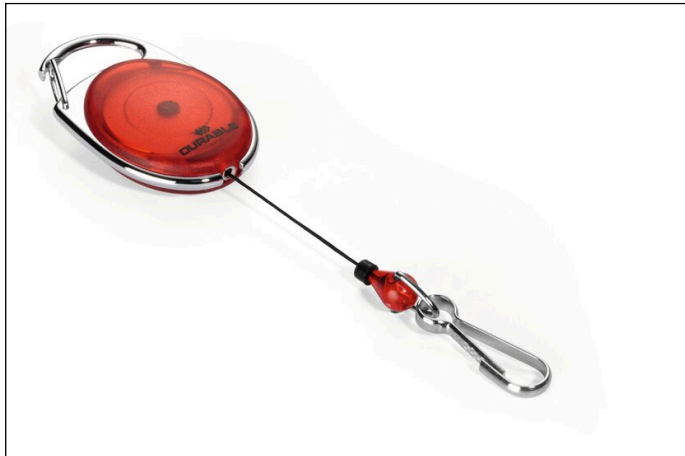

Jojo STYLE mit Federhaken

Artikelnummer	832703	Verkaufseinheit Menge	1 Stück
Farbe	Rot	Basis EAN	4005546806518

Materialinformationen

Gehäuse	ABS (Acrylnitril-Butadien-Styrol)	
Schnur	PA 6 (Polyamid)	
Haken	Stahl (W.-Nr. 1.0330), vernickelt	6
Metallteile	Stahl (W.-Nr. 1.0330), vernickelt	6

6 Nickel Information: Die Oberfläche ist vernickelt.

832703_MDS_DURABLE_de.pdf | 2026-04-05 02:23

1/1

Information zu REACH /SVHC Kandidatenliste:

Keiner der in der aktuellen Kandidatenliste aufgeführten Stoffe wird zur Herstellung der Rohstoffe, nach Bestätigung unserer Vorlieferanten, für die hier beschriebenen Erzeugnisse (Produkte) verwendet oder absichtlich hinzugefügt. Sollte dies auf einen Produktbestandteil nicht zutreffen, finden Sie die genaue Stoffinformation im Bereich Materialinformationen. Die Gegenwart von ubiquitären Spuren kann nicht vollständig ausgeschlossen werden. Weder die Rohstoffe noch unsere Fertigprodukte werden auf das Vorhandensein der benannten Stoffe gesondert untersucht.