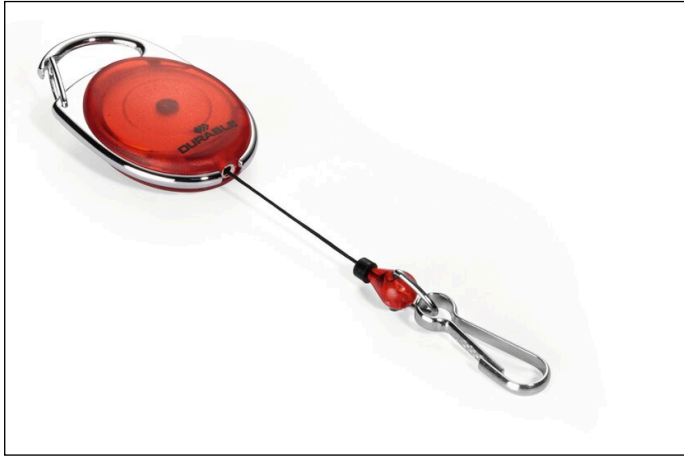

# Jojo STYLE mit Federhaken

<b>Artikelnummer</b>	832703	<b>Verkaufseinheit Menge</b>	1 Stück
<b>Farbe</b>	Rot	<b>VE EAN</b>	4005546806518