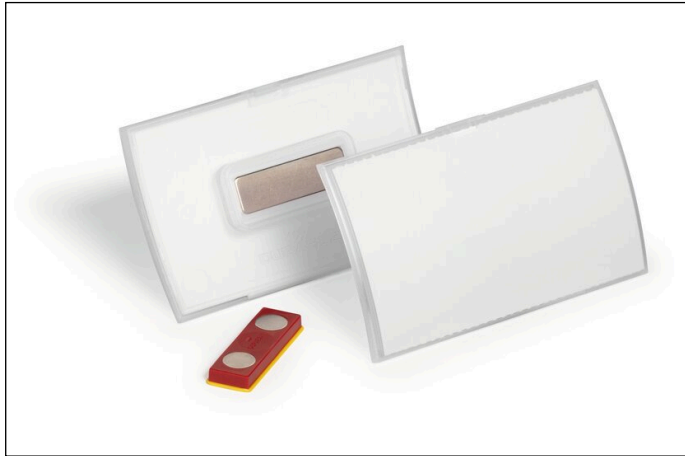

Namensschild CLICK FOLD rPP 54x90 mm mit Magnet verdrehsicher

Artikelnummer	826019	Verkaufseinheit Menge	1 Pack
Farbe	Transparent	Basis EAN	4005546732213

Logos

Materialinformationen

Namensschild	rPP (Recycling-Polypropylen mit 70% Post-Consumer Rezyklat)	
Metallplatte	Stahl (W.-Nr. 1.0330), verzinkt	
Magnetkappe	ABS (Acrylnitril-Butadien-Styrol), Stahl verzinkt	5
Magnet	NdFeB-Magnet (Neodym-Eisen-Bor), vernickelt	6
Papiereinlage	Papier (170 g/m ²)	

5 Nickel Information: Nickel ist ein geringer Bestandteil der Stahllegierung.
 6 Nickel Information: Die Oberfläche ist vernickelt.

826019_MDS_DURABLE_de.pdf | 2026-04-06 02:26

1/1

Information zu REACH /SVHC Kandidatenliste: