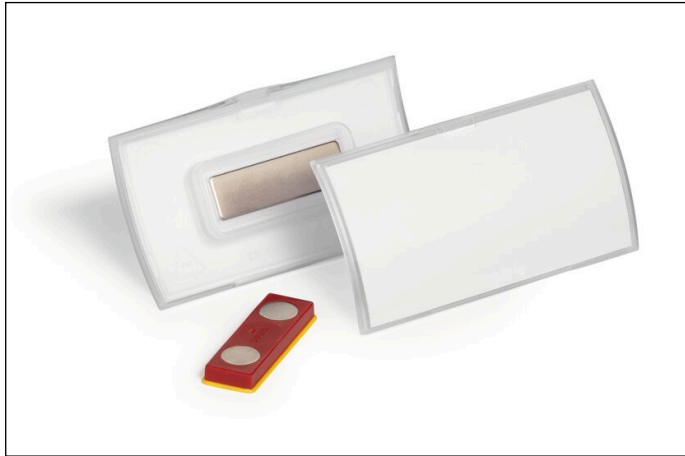

Namensschild CLICK FOLD rPP 40x75 mm mit Magnet verdrehsicher

Artikelnummer	825919	Verkaufseinheit Menge	1 Pack
Farbe	Transparent	Basis EAN	4005546732206

Logos

Materialinformationen

Namensschild	rPP (Recycling-Polypropylen mit 70% Post-Consumer Rezyklat)	
Metallplatte	Stahl (W.-Nr. 1.0330), verzinkt	5
Magnetkappe	ABS (Acrylnitril-Butadien-Styrol), Stahl verzinkt	5
Magnet	NdFeB-Magnet (Neodym-Eisen-Bor), vernickelt	6
Papiereinlage	Papier (170 g/m ²)	

5 Nickel Information: Nickel ist ein geringer Bestandteil der Stahllegierung.
 6 Nickel Information: Die Oberfläche ist vernickelt.

825919_MDS_DURABLE_de.pdf | 2026-04-06 02:26

1/1

Information zu REACH /SVHC Kandidatenliste: