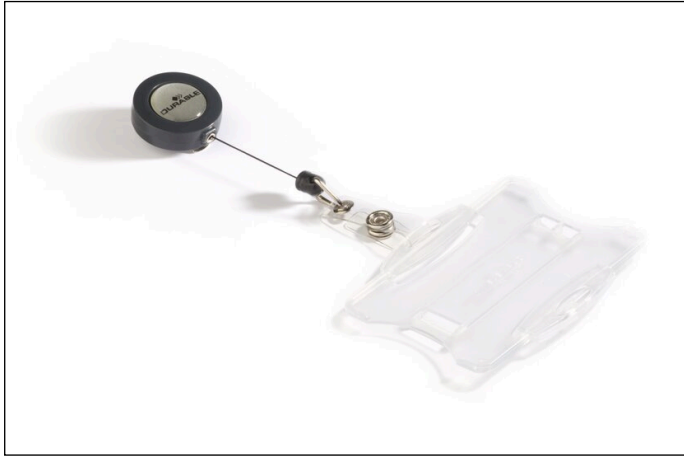

# Ausweishalter mit Jojo für 2 Karten

<b>Artikelnummer</b>	821919	<b>Verkaufseinheit Menge</b>	1 Pack
<b>Farbe</b>	Transparent	<b>Basis EAN</b>	4005546805238

## Materialinformationen

<b>Ausweishalter</b>	PS (Polystyrol)	
<b>Gehäuse</b>	ABS (Acrylnitril-Butadien-Styrol)	
<b>Schnur</b>	PA 6 (Polyamid)	
<b>3D Gel Aufkleber (Doming)</b>	Harz	
<b>Druckknopfschlaufe</b>	PVC-P (weich)	3
<b>Metallteile</b>	Stahl (W.-Nr. 1.0300), vernickelt	7

3 Der Weichmacher in diesem PVC-P (Weich-PVC) Produktbestandteil ist nicht REACH informationspflichtig und kein SVHC.

Dioctyl terephthalate (bis[2-ethylhexyl] benzene-1,4-dicarboxylate [DOTP/DEHT])  
CAS-Nr. 6422-86-2

7 Nickel Information: Nickel ist ein geringer Bestandteil der Stahllegierung und die Oberfläche ist vernickelt.

821919\_MDS\_DURABLE\_de.pdf | 2026-04-05 02:25

1/1