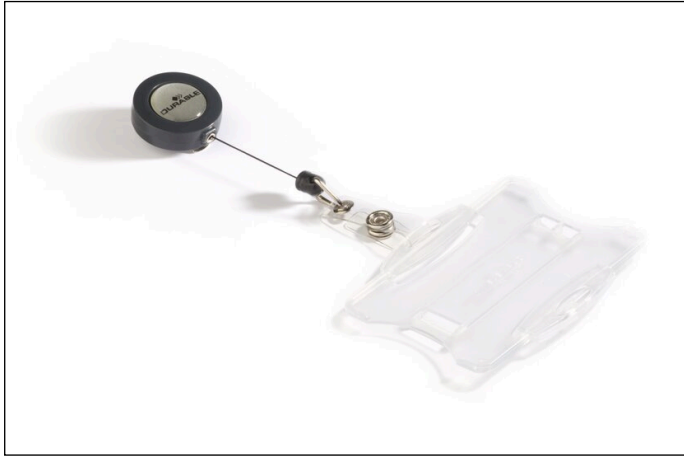

Ausweishalter mit Jojo für 2 Karten

| | | | |
|----------------------|-------------|------------------------------|---------------|
| Artikelnummer | 821919 | Verkaufseinheit Menge | 1 Pack |
| Farbe | Transparent | VE EAN | 4005546805238 |