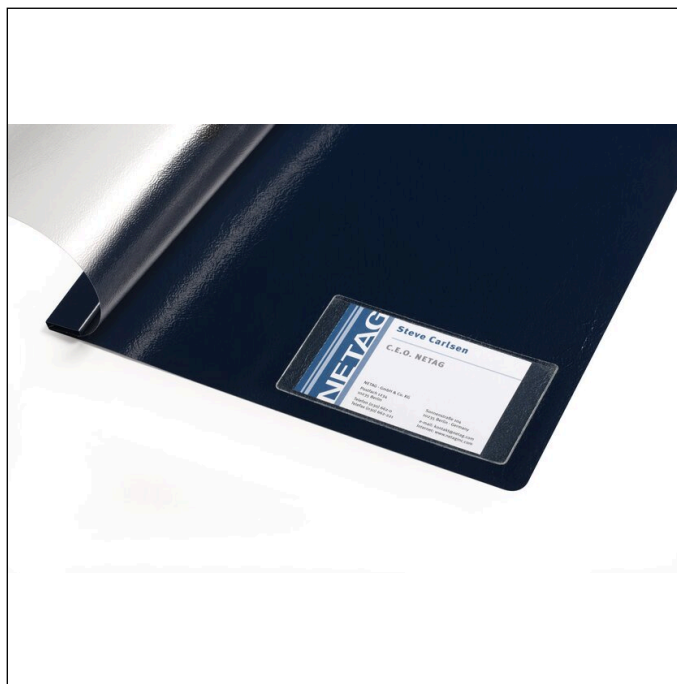

# Selvklæbende lomme Pocketfix® 105x65 mm

|                |                 |                        |               |
|----------------|-----------------|------------------------|---------------|
| Artikel nr.    | 801919          | Antal salgsheder       | 1 Bag         |
| Farve          | Transparent     | Salgshed EAN           | 4005546806075 |
| Emballageenhed | pose med 10 stk | Emballagevægt (brutto) | 31.95 G       |
| Basis EAN      | 4005546806075   | Oprindelsesland        | DE            |

## Produkt beskrivelse

- Selvklæbende lommer til markering af brevordnere, mapper og hæfter
- Åbning i den lange side
- Indvendigt mål: 101 x 61 mm (B x H)
- Nem udskrivning med gratis DURAPRINT®-software med databasefunktion under [www.duraprint.dk](http://www.duraprint.dk)

# Selvklæbende lomme Pocketfix® 105x65 mm

|                                   |                                   |
|-----------------------------------|-----------------------------------|
| Brand                             | DURABLE                           |
| Indvendig bredde (mm)             | 101                               |
| Indvendig højde (mm)              | 61                                |
| Åbning                            | Langsiden                         |
| Beskyttende fane                  | Nej                               |
| Udstansede tommelgreb             | Nej                               |
| Kan klippes i den ønskede længde  | Nej                               |
| Med neutrale etiketter            | Nej                               |
| Farve bagside                     | Transparent                       |
| Produkt funktioner med dokumentet | Kan scannes, beskytter dokumentet |
| Fastgørelse via                   | Helt selvklæbende                 |
| Type af fastsættelse              | Selvklæbende                      |
| Etiket type                       | DURAPRINT®                        |