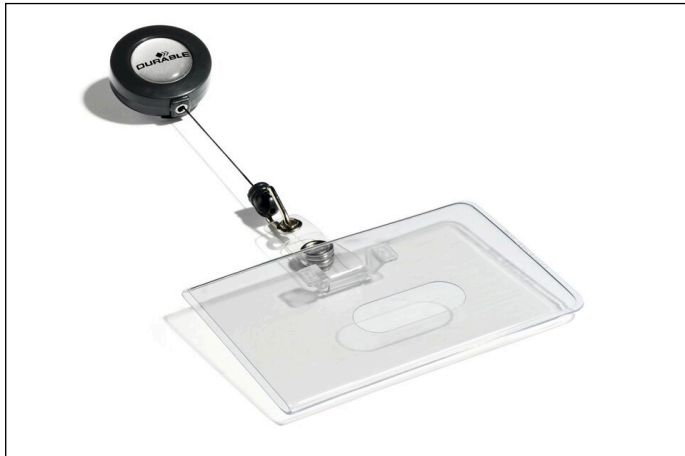

Ausweishülle mit Jojo für 1 Karte quer

Artikelnummer	801619	Verkaufseinheit Menge	1 Pack
Farbe	Transparent	Basis EAN	4005546804187

Materialinformationen

Namensschild	PVC-U (hart)	
Gehäuse	ABS (Acrylnitril-Butadien-Styrol)	
Schnur	PA 6 (Polyamid)	
3D Gel Aufkleber (Doming)	Harz	
Druckknopfschlaufe	PVC-P (weich)	3
Metallteile	Stahl (W.-Nr. 1.0300), vernickelt	7

3 Der Weichmacher in diesem PVC-P (Weich-PVC) Produktbestandteil ist nicht REACH informationspflichtig und kein SVHC.

Dioctyl terephthalate (bis[2-ethylhexyl] benzene-1,4-dicarboxylate [DOTP/DEHT])
CAS-Nr. 6422-86-2

7 Nickel Information: Nickel ist ein geringer Bestandteil der Stahllegierung und die Oberfläche ist vernickelt.

801619_MDS_DURABLE_de.pdf | 2026-04-05 02:29

1/1

Information zu REACH /SVHC Kandidatenliste: