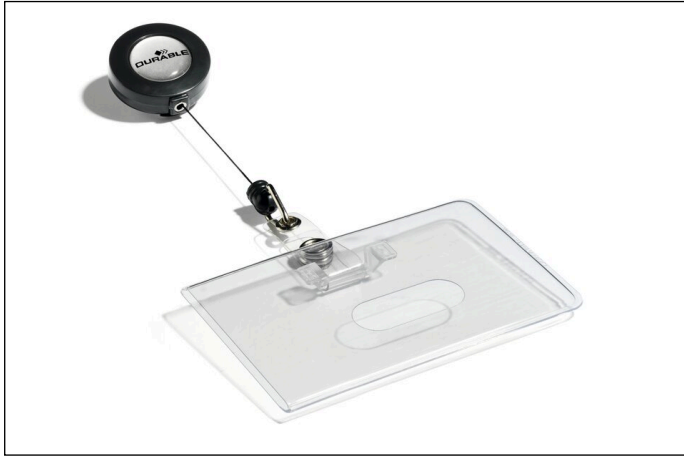

Ausweishülle mit Jojo für 1 Karte quer

| | | | |
|----------------------|-------------|------------------------------|---------------|
| Artikelnummer | 801619 | Verkaufseinheit Menge | 1 Pack |
| Farbe | Transparent | VE EAN | 4005546804187 |