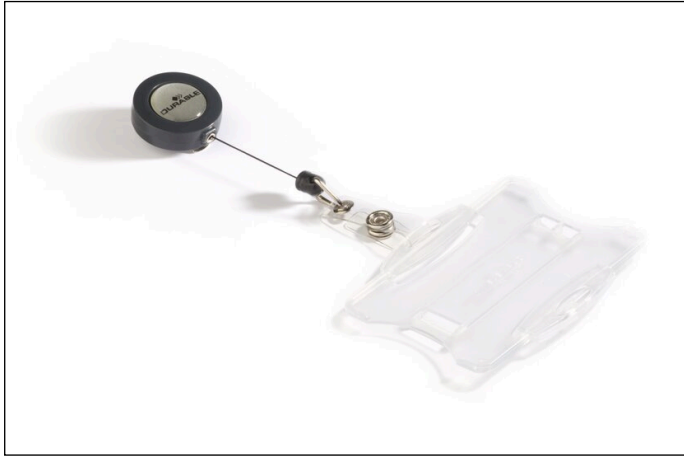

Ausweishalter mit Jojo für 1 Karte

Artikelnummer	801119	Verkaufseinheit Menge	1 Pack
Farbe	Transparent	Basis EAN	4005546804101

Materialinformationen

Ausweishalter	PS (Polystyrol)	
Gehäuse	ABS (Acrylnitril-Butadien-Styrol)	
Schnur	PA 6 (Polyamid)	
3D Gel Aufkleber (Doming)	Harz	
Druckknopfschlaufe	PVC-P (weich)	3
Metallteile	Stahl (W.-Nr. 1.0300), vernickelt	7

3 Der Weichmacher in diesem PVC-P (Weich-PVC) Produktbestandteil ist nicht REACH informationspflichtig und kein SVHC.

Dioctyl terephthalate (bis[2-ethylhexyl] benzene-1,4-dicarboxylate [DOTP/DEHT])
CAS-Nr. 6422-86-2
EINECS-Nr. 229-176-9

7 Nickel Information: Nickel ist ein geringer Bestandteil der Stahllegierung und die Oberfläche ist vernickelt.

801119_MDS_DURABLE_de.pdf | 2026-04-05 02:29

1/1

Information zu REACH /SVHC Kandidatenliste: