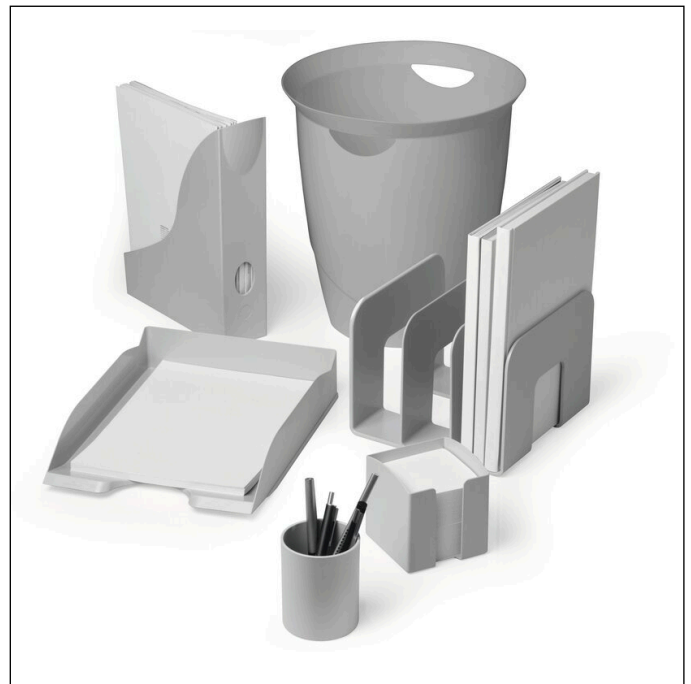

# Stifteköcher ECO

Artikelnummer	775910	Verkaufseinheit Menge	6 Stück
Farbe	Grau	VE EAN	4005546729787
Verpackungseinheit	1 Stück	Verpackungsgewicht (brutto)	612.2 G
Basis EAN	4005546729770	Ursprungsland	DE

## Produktbeschreibung

- Praktischer und robuster Stifteköcher
- Großes Volumen
- Der Artikel trägt das Umweltzeichen Blauer Engel und ist aus mind. 80 % Post Consumer Recycling Material gefertigt
- Für Stifte, Scheren, Textmarker etc.

## Produktmerkmale

Außenmaß Höhe (mm)	100
Außenmaß Ø (mm)	80
Marke	DURABLE

# Stifteköcher ECO

Anzahl Fächer / Einteilungen	1
Spezielle Farbe	Opak
Blauer Engel	Ja
Ursprungskennzeichnung	Made in Germany