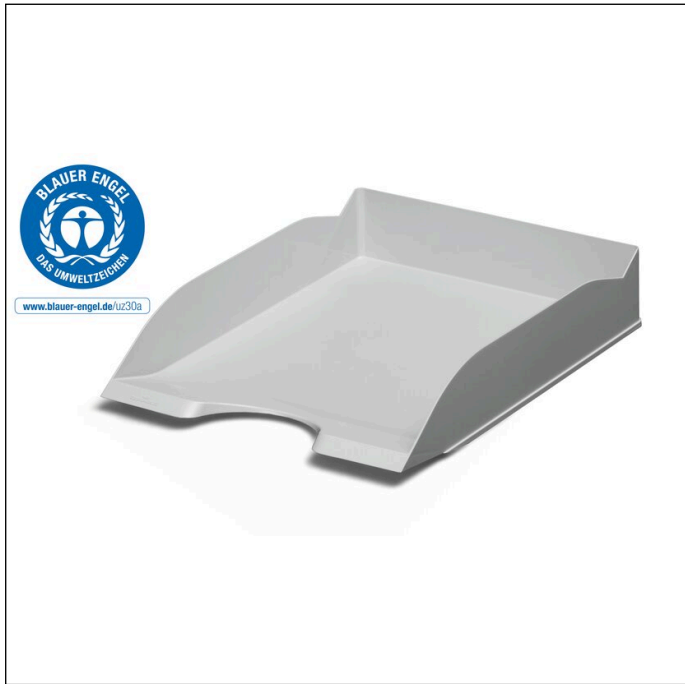

Briefablageschale ECO A4

Artikelnummer	775610	Verkaufseinheit Menge	6 Stück
Farbe	Grau	VE EAN	4005546729626
Verpackungseinheit	6 Stück	Verpackungsgewicht (brutto)	1339.8 G
Basis EAN	4005546729619	Ursprungsland	DE

Logos und Auszeichnungen

Produktbeschreibung

- Praktische Briefablageschale für schriftlicher Unterlagen
- Der Artikel trägt das Umweltzeichen Blauer Engel und ist aus mind. 80 % Post Consumer Recycling Material gefertigt
- Senkrecht oder versetzt stapelbar
- Mit breitem Greifausschnitt für optimalen Zugriff auf das Schriftgut
- Angeschrägte Vorderfront verhindert ein Herausrutschen der Unterlagen
- Für die Formate DIN A4 bis DIN C4

Produktmerkmale

Außenmaß Breite (mm)	253
Außenmaß Höhe (mm)	63

Briefablageschale ECO A4

Außenmaß Tiefe / Länge	337 mm
Füllmenge (für)	500 Blatt
Format / Format für	A4-C4
Ausrichtung Format	Hoch
Marke	DURABLE
Anzahl Fächer / Einteilungen	1
Stapelbar	Ja
Griffstanzung / Greiffausschnitt	Ja
Spezielle Farbe	Opak
Vorderfront	Angeschrägt
Beschriftungsfenster vorhanden	Nein
Blauer Engel	Ja
Ursprungskennzeichnung	Made in Germany