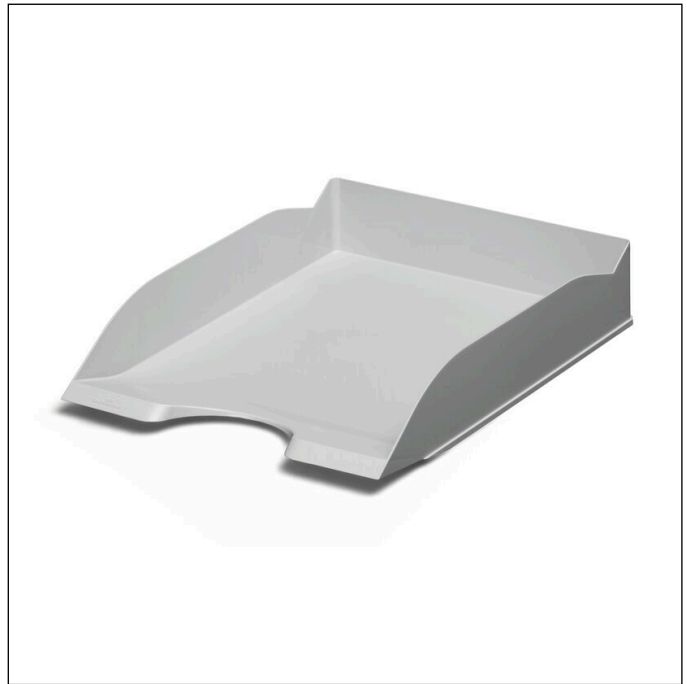

Briefablageschale ECO A4

Artikelnummer	775610	Verkaufseinheit Menge	6 Stück
Farbe	Grau	VE EAN	4005546729626
Verpackungseinheit	6 Stück	Verpackungsgewicht (brutto)	1339.8 G
Basis EAN	4005546729619	Ursprungsland	DE

Logos und Auszeichnungen

Produktbeschreibung

- Praktische Briefablageschale für schriftlicher Unterlagen
- Der Artikel trägt das Umweltzeichen Blauer Engel und ist aus mind. 80 % Post Consumer Recycling Material gefertigt
- Senkrecht oder versetzt stapelbar
- Mit breitem Greifausschnitt für optimalen Zugriff auf das Schriftgut
- Angeschrägte Vorderfront verhindert ein Herausrutschen der Unterlagen
- Für die Formate DIN A4 bis DIN C4

Produktmerkmale

Außenmaß Breite (mm)	253
Außenmaß Höhe (mm)	63

Briefablageschale ECO A4

Außenmaß Tiefe / Länge	337 mm
Füllmenge (für)	500 Blatt
Format / Format für	A4-C4
Ausrichtung Format	Hoch
Marke	DURABLE
Anzahl Fächer / Einteilungen	1
Stapelbar	Ja
Griffstanzung / Greiffausschnitt	Ja
Spezielle Farbe	Opak
Vorderfront	Angeschrägt
Beschriftungsfenster vorhanden	Nein
Blauer Engel	Ja
Ursprungskennzeichnung	Made in Germany