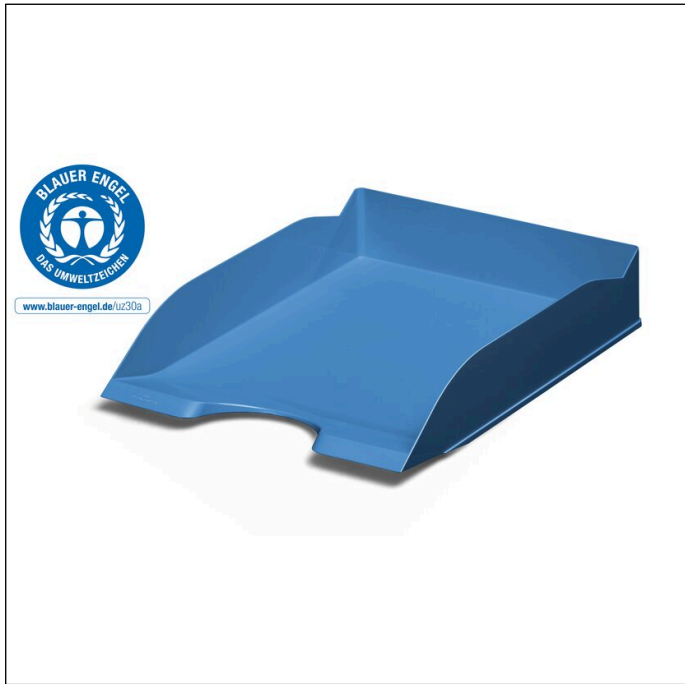

Briefablageschale ECO A4

Artikelnummer	775606	Verkaufseinheit Menge	6 Stück
Farbe	Blau	VE EAN	4005546729602
Verpackungseinheit	6 Stück	Verpackungsgewicht (brutto)	1339.8 G
Basis EAN	4005546729596	Ursprungsland	DE

Logos und Auszeichnungen

Produktbeschreibung

- Praktische Briefablageschale für schriftlicher Unterlagen
- Der Artikel trägt das Umweltzeichen Blauer Engel und ist aus mind. 80 % Post Consumer Recycling Material gefertigt
- Senkrecht oder versetzt stapelbar
- Mit breitem Greifausschnitt für optimalen Zugriff auf das Schriftgut
- Angeschrägte Vorderfront verhindert ein Herausrutschen der Unterlagen
- Für die Formate DIN A4 bis DIN C4

Produktmerkmale

Außenmaß Breite (mm)	253
Außenmaß Höhe (mm)	63

Briefablageschale ECO A4

Außenmaß Tiefe / Länge	337 mm
Füllmenge (für)	500 Blatt
Format / Format für	A4-C4
Ausrichtung Format	Hoch
Marke	DURABLE
Anzahl Fächer / Einteilungen	1
Stapelbar	Ja
Griffstanzung / Greiffausschnitt	Ja
Spezielle Farbe	Opak
Vorderfront	Angeschrägt
Beschriftungsfenster vorhanden	Nein
Blauer Engel	Ja
Ursprungskennzeichnung	Made in Germany