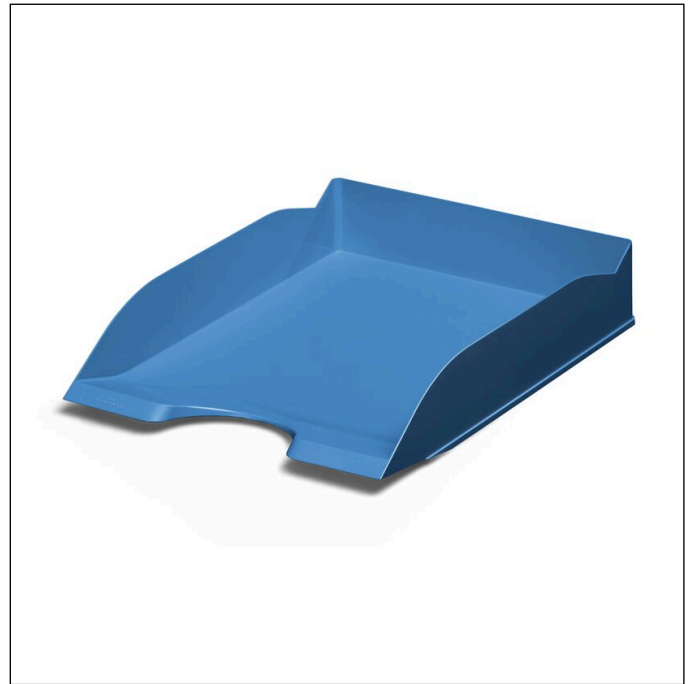

Briefablageschale ECO A4

Artikelnummer	775606	Verkaufseinheit Menge	6 Stück
Farbe	Blau	VE EAN	4005546729602
Verpackungseinheit	6 Stück	Verpackungsgewicht (brutto)	1339.8 G
Basis EAN	4005546729596	Ursprungsland	DE

Logos und Auszeichnungen

Produktbeschreibung

- Praktische Briefablageschale für schriftlicher Unterlagen
- Der Artikel trägt das Umweltzeichen Blauer Engel und ist aus mind. 80 % Post Consumer Recycling Material gefertigt
- Senkrecht oder versetzt stapelbar
- Mit breitem Greifausschnitt für optimalen Zugriff auf das Schriftgut
- Angeschrägte Vorderfront verhindert ein Herausrutschen der Unterlagen
- Für die Formate DIN A4 bis DIN C4

Produktmerkmale

Außenmaß Breite (mm)	253
Außenmaß Höhe (mm)	63

Briefablageschale ECO A4

Außenmaß Tiefe / Länge	337 mm
Füllmenge (für)	500 Blatt
Format / Format für	A4-C4
Ausrichtung Format	Hoch
Marke	DURABLE
Anzahl Fächer / Einteilungen	1
Stapelbar	Ja
Griffstanzung / Greiffausschnitt	Ja
Spezielle Farbe	Opak
Vorderfront	Angeschrägt
Beschriftungsfenster vorhanden	Nein
Blauer Engel	Ja
Ursprungskennzeichnung	Made in Germany