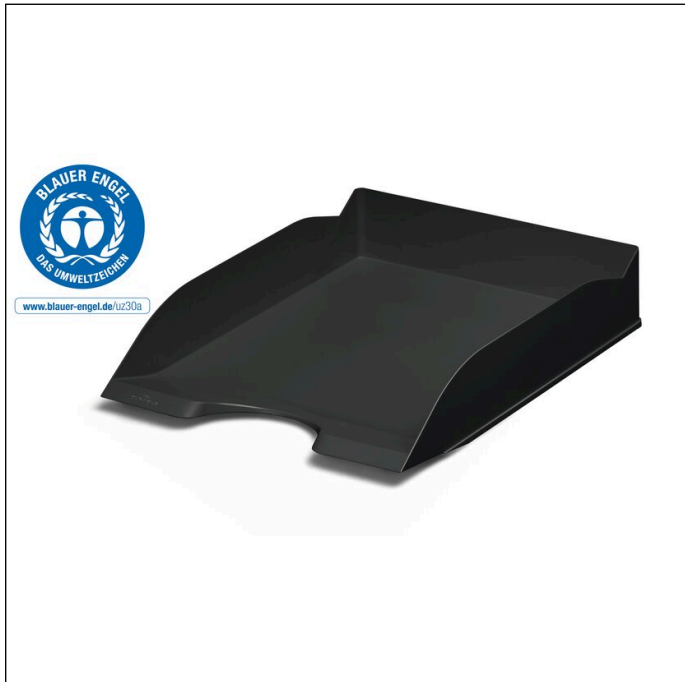

Briefablageschale ECO A4

Artikelnummer	775601	Verkaufseinheit Menge	6 Stück
Farbe	Schwarz	VE EAN	4005546729589
Verpackungseinheit	6 Stück	Verpackungsgewicht (brutto)	1339.8 G
Basis EAN	4005546729572	Ursprungsland	DE

Logos und Auszeichnungen

Produktbeschreibung

- Praktische Briefablageschale für schriftlicher Unterlagen
- Der Artikel trägt das Umweltzeichen Blauer Engel und ist aus mind. 80 % Post Consumer Recycling Material gefertigt
- Senkrecht oder versetzt stapelbar
- Mit breitem Greifausschnitt für optimalen Zugriff auf das Schriftgut
- Angeschrägte Vorderfront verhindert ein Herausrutschen der Unterlagen
- Für die Formate DIN A4 bis DIN C4

Produktmerkmale

Außenmaß Breite (mm)	253
Außenmaß Höhe (mm)	63

Briefablageschale ECO A4

Außenmaß Tiefe / Länge	337 mm
Füllmenge (für)	500 Blatt
Format / Format für	A4-C4
Ausrichtung Format	Hoch
Marke	DURABLE
Anzahl Fächer / Einteilungen	1
Stapelbar	Ja
Griffstanzung / Greiffausschnitt	Ja
Spezielle Farbe	Opak
Vorderfront	Angeschrägt
Beschriftungsfenster vorhanden	Nein
Blauer Engel	Ja
Ursprungskennzeichnung	Made in Germany