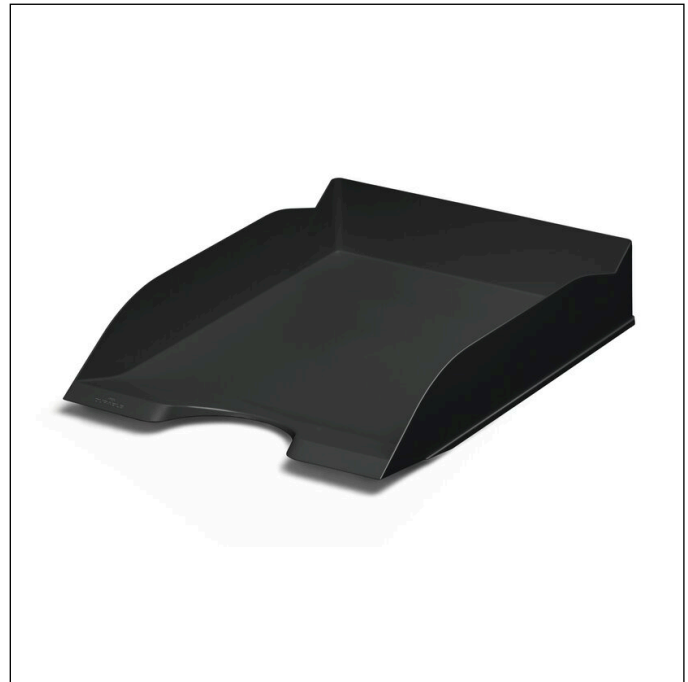

Briefablageschale ECO A4

Artikelnummer	775601	Verkaufseinheit Menge	6 Stück
Farbe	Schwarz	VE EAN	4005546729589
Verpackungseinheit	6 Stück	Verpackungsgewicht (brutto)	1339.8 G
Basis EAN	4005546729572	Ursprungsland	DE

Logos und Auszeichnungen

Produktbeschreibung

- Praktische Briefablageschale für schriftlicher Unterlagen
- Der Artikel trägt das Umweltzeichen Blauer Engel und ist aus mind. 80 % Post Consumer Recycling Material gefertigt
- Senkrecht oder versetzt stapelbar
- Mit breitem Greifausschnitt für optimalen Zugriff auf das Schriftgut
- Angeschrägte Vorderfront verhindert ein Herausrutschen der Unterlagen
- Für die Formate DIN A4 bis DIN C4

Produktmerkmale

Außenmaß Breite (mm)	253
Außenmaß Höhe (mm)	63

Briefablageschale ECO A4

Außenmaß Tiefe / Länge	337 mm
Füllmenge (für)	500 Blatt
Format / Format für	A4-C4
Ausrichtung Format	Hoch
Marke	DURABLE
Anzahl Fächer / Einteilungen	1
Stapelbar	Ja
Griffstanzung / Greiffausschnitt	Ja
Spezielle Farbe	Opak
Vorderfront	Angeschrägt
Beschriftungsfenster vorhanden	Nein
Blauer Engel	Ja
Ursprungskennzeichnung	Made in Germany