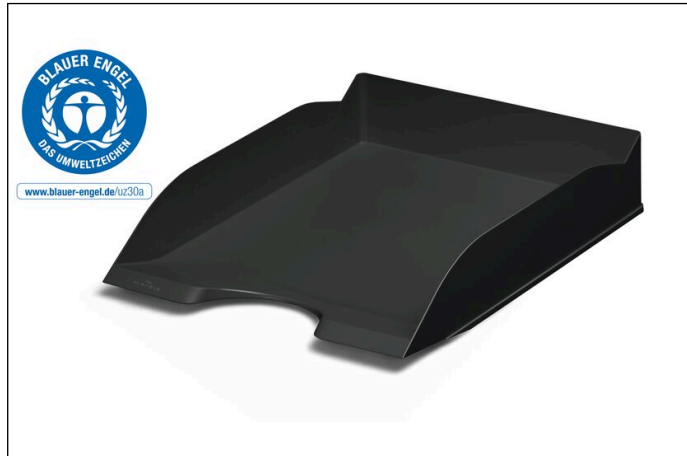

Briefablageschale ECO A4

Artikelnummer	775601	Verkaufseinheit Menge	6 Stück
Farbe	Schwarz	Basis EAN	4005546729572

Logos

www.blauer-engel.de/uz30a

- Mindestens 80 % Recycling-Kunststoff
- Begrenzung von Schadstoffen