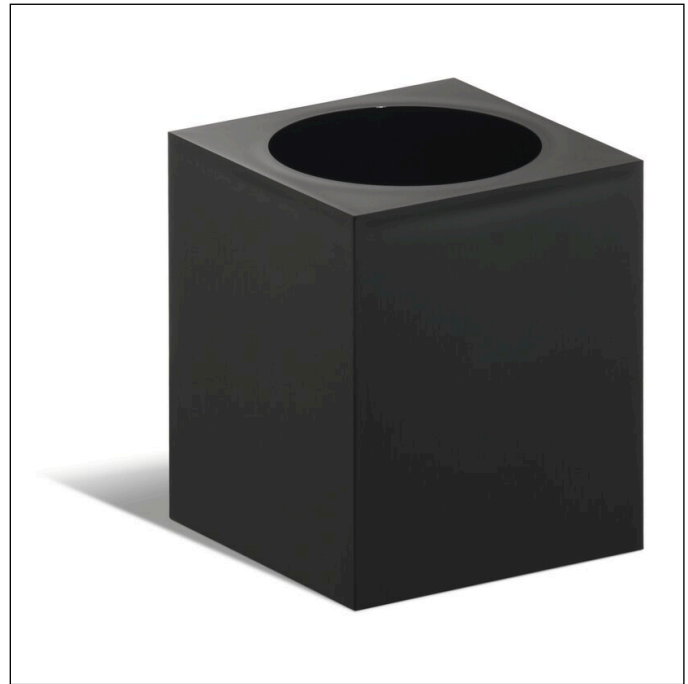

Stifteköcher CUBO

Artikelnummer	772201	Verkaufseinheit Menge	1 Stück
Farbe	Schwarz	VE EAN	4005546700748
Verpackungseinheit	1 Stück	Verpackungsgewicht (brutto)	112 G
Basis EAN	4005546700748	Ursprungsland	DE

Produktbeschreibung

- Stifteköcher für Marker, Stifte, Scheren etc.

Produktmerkmale

Außenmaß Breite (mm)	75
Außenmaß Höhe (mm)	90
Außenmaß Tiefe / Länge	75 mm
Marke	DURABLE
Anzahl Fächer / Einteilungen	1