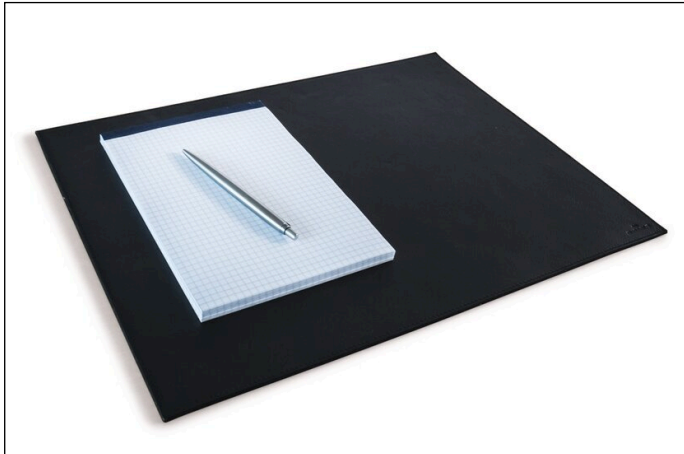

# Skriveunderlag 420x300 mm til konferencerum læder

Artikel nr.	730401	Antal salgsenheder	1 Piece
Farve	Black	Basis EAN	4005546702032

## Oplysninger om materialer

Overside	Læder (kalveskind / kromgarvet krom VI-frit)	
Indvendig del	Texon (cellulose-fleece)	
Rygdel	PU-fløjl (fløjl af polyurethan)	

730401\_MDS\_DURABLE\_da\_DK.pdf | 2026-04-05 02:32