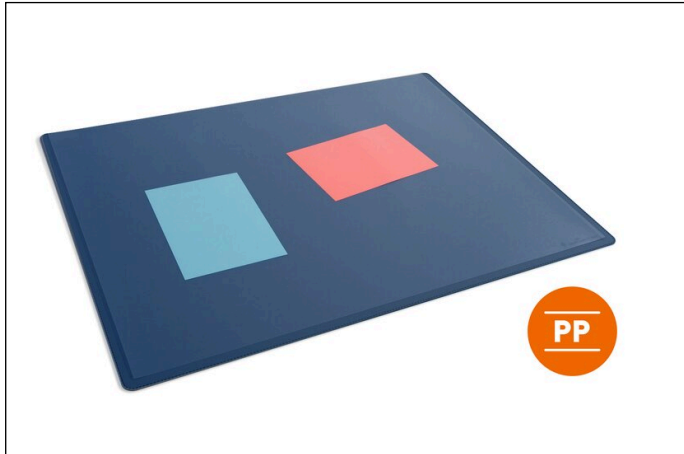

Skriveunderlag 650x500 mm med transparent overflade PP

Artikel nr.	723307	Antal salgsenheder	5 Piece
Farve	Dark blue	Basis EAN	4005546739472

Oplysninger om materialer

Produkt	PP / PE / TPO (Polypropylen / Polyethylen / Polyolefine Elastomer)
---------	--