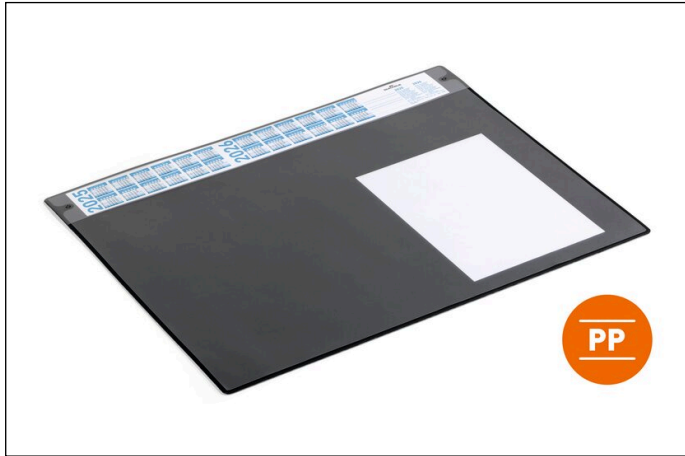

# Schreibunterlage 650x480 mm m. Jahreskalender + abnehmbarer Abdeckung PP

|                      |         |                              |               |
|----------------------|---------|------------------------------|---------------|
| <b>Artikelnummer</b> | 722501  | <b>Verkaufseinheit Menge</b> | 5 Stück       |
| <b>Farbe</b>         | Schwarz | <b>Basis EAN</b>             | 4005546743820 |