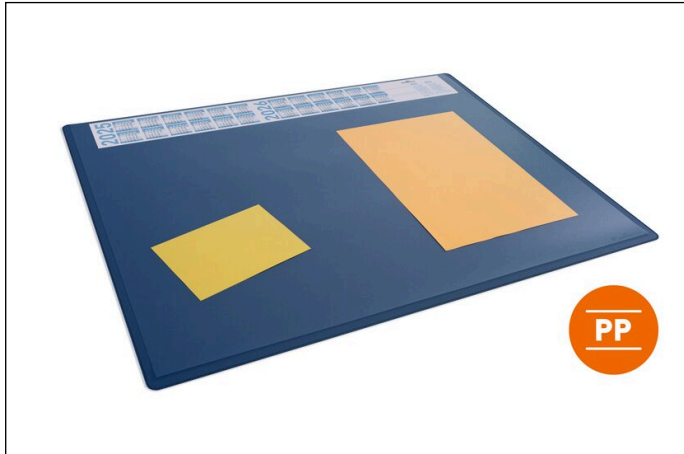

# Skriveunderlag 650 x 500 mm med kalender og transparent dækplade PP

<b>Artikel nr.</b>	722307	<b>Antal salgsenheder</b>	5 Piece
<b>Farve</b>	Dark blue	<b>Basis EAN</b>	4005546731117