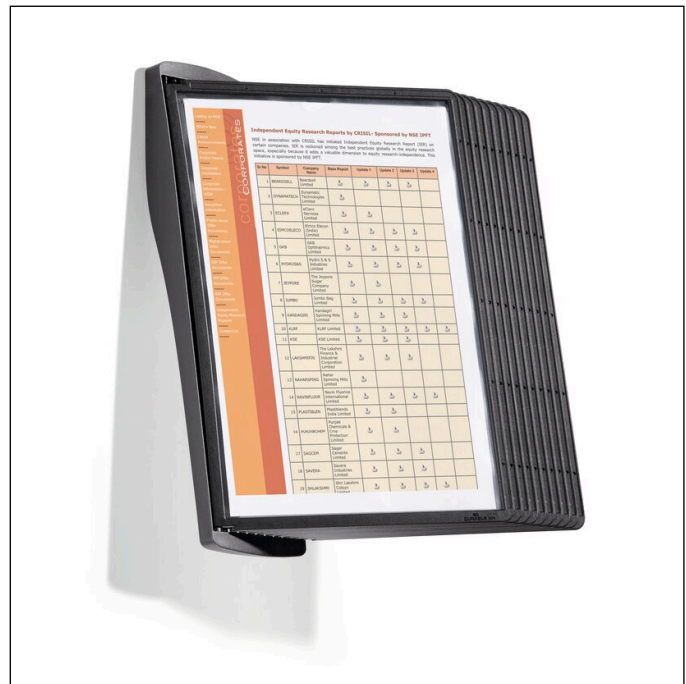

Sichttafelsystem SHERPA® STYLE WALL 10

Artikelnummer	585401	Verkaufseinheit Menge	1 Set
Farbe	Schwarz	VE EAN	4005546507361
Verpackungseinheit	1 Set	Verpackungsgewicht (brutto)	982 G
Basis EAN	4005546507361	Ursprungsland	DE

Logos und Auszeichnungen

Produktbeschreibung

- Sichttafel-Komplettsatz zur Wandanwendung
- Wandhalter mit 10 SHERPA® Sichttafeln im Format A4
- Sichttafeln aus Polypropylen mit farbigem Profilrahmen und reflexionsarmer, scannertauglicher Folie
- Inkl. Reiter mit blanko Einsteckschildern zur Beschriftung der Sichttafeln
- Praktische Zapfenmechanik für leichtes Auswechseln der Tafeln
- 5 Jahre Garantie
- Leichte Montage des Tafelträgers

Produktmerkmale

Außenmaß Breite (mm)	500
Außenmaß Höhe (mm)	350

Sichttafelsystem SHERPA® STYLE WALL 10

Außenmaß Tiefe / Länge	285 mm
Füllmenge (für)	10 Sichttafel(n)
Format / Format für	A4
Ausrichtung Format	Hoch
Marke	DURABLE
Innenmaß Sichttafel Breite (mm)	210
Innenmaß Sichttafel Höhe (mm)	297
Set inklusiv Sichttafeln	Ja
Dreh- und schwenkbar	Nein
Verstellung Lesewinkel	Nein
Erweiterbar	Nein
Einschuböffnung	Oben
Reiter mit Blankoschildern inklusive	Ja
Antibakterielle Oberfläche	Nein
Garantie	5 Jahre
Dokumenteneigenschaften	Scannertauglich, reflexionsarm
Befestigungsart	Wandbefestigung