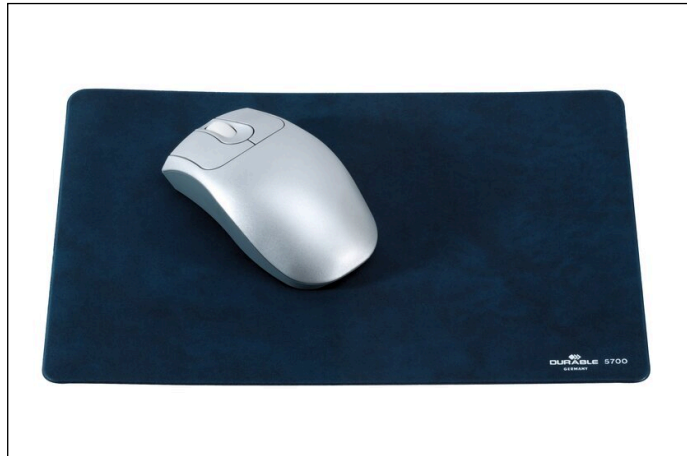

Mouse Pad extraflach rechteckig

Artikelnummer	570007	Verkaufseinheit Menge	5 Stück
Farbe	Dunkelblau	VE EAN	4005546500553

Selbstbewertung (in Anlehnung an DIN EN ISO 14021)

7.2 Kompostierbar	
7.3 Abbaubar	
7.4 Zerlegbar konstruiert	
7.5 Verlängertes Produktleben	
7.6 Zurückgewonnene Energie	
7.7 Recyclingfähig	✓
7.7.a % Recyclingfähig	100%
7.8 Recylatgehalt	
7.8.a % Recylatgehalt (Pre-Consumer)	
7.8.b % Recylatgehalt (Post-Consumer)	
7.9 Reduzierter Energieverbrauch	
7.10 Reduzierter Ressourcenverbrauch	
7.11 Reduzierter Wasserverbrauch	
7.12 Wiederverwendbar und nachfüllbar	
7.13 Abfallminderung	