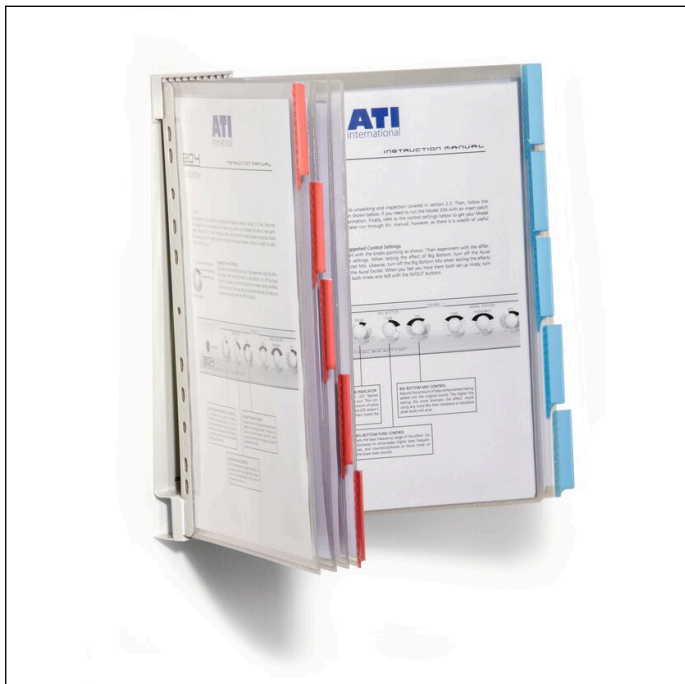

Sichttafelsystem FUNCTION WALL 10

Artikelnummer	569100	Verkaufseinheit Menge	1 Set
Farbe	Farbig sortiert	VE EAN	4005546541143
Verpackungseinheit	1 Set	Verpackungsgewicht (brutto)	1081.6 G
Basis EAN	4005546541143	Ursprungsland	PL

Logos und Auszeichnungen

Produktbeschreibung

- Sichttafel-Komplettsatz zur Wandanwendung
- Wand-Sichttafelssystem mit 10 FUNCTION Sichttafeln im Format A4 (je 5 Stück in rot und blau)
- Robuster und langlebiger Wandhalter aus pulverbeschichtetem Stahlblech
- Sichttafeln aus glasklarer Hartfolie mit angeschweißtem Tab in 5/5-Teilung und blanko Einsteckschild
- Praktische Zapfenmechanik für leichtes Auswechseln der Tafeln
- Leichte Montage
- Besonders für den dauerhaften Einsatz in Industrie- und Handwerksbetrieben geeignet

Produktmerkmale

Außenmaß Breite (mm)	430
Außenmaß Höhe (mm)	325

Sichttafelsystem FUNCTION WALL 10

Außenmaß Tiefe / Länge	270 mm
Füllmenge (für)	10 Sichttafel(n)
Format / Format für	A4
Ausrichtung Format	Hoch
Marke	DURABLE
Innenmaß Sichttafel Breite (mm)	210
Innenmaß Sichttafel Höhe (mm)	297
Set inklusiv Sichttafeln	Ja
Dreh- und schwenkbar	Nein
Verstellung Lesewinkel	Nein
Erweiterbar	Nein
Einschuböffnung	Oben
Antibakterielle Oberfläche	Nein
Befestigungsart	Wandbefestigung