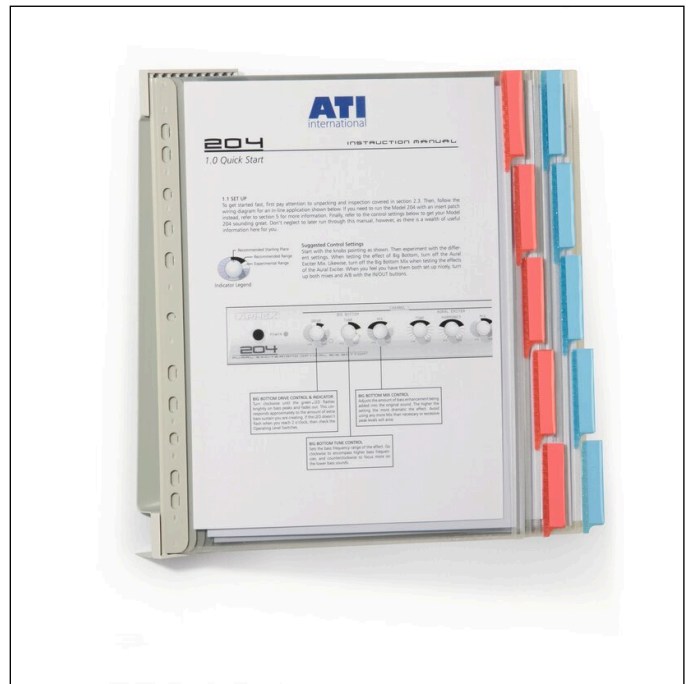

Sichttafelsystem FUNCTION WALL 10

Artikelnummer	569100	Verkaufseinheit Menge	1 Set
Farbe	Farbig sortiert	VE EAN	4005546541143
Verpackungseinheit	1 Set	Verpackungsgewicht (brutto)	1081.6 G
Basis EAN	4005546541143	Ursprungsland	PL

Logos und Auszeichnungen

Produktbeschreibung

- Sichttafel-Komplettsatz zur Wandanwendung
- Wand-Sichttafelssystem mit 10 FUNCTION Sichttafeln im Format A4 (je 5 Stück in rot und blau)
- Robuster und langlebiger Wandhalter aus pulverbeschichtetem Stahlblech
- Sichttafeln aus glasklarer Hartfolie mit angeschweißtem Tab in 5/5-Teilung und blanko Einsteckschild
- Praktische Zapfenmechanik für leichtes Auswechseln der Tafeln
- Leichte Montage
- Besonders für den dauerhaften Einsatz in Industrie- und Handwerksbetrieben geeignet

Produktmerkmale

Außenmaß Breite (mm)	430
Außenmaß Höhe (mm)	325

Sichttafelsystem FUNCTION WALL 10

Außenmaß Tiefe / Länge	270 mm
Füllmenge (für)	10 Sichttafel(n)
Format / Format für	A4
Ausrichtung Format	Hoch
Marke	DURABLE
Innenmaß Sichttafel Breite (mm)	210
Innenmaß Sichttafel Höhe (mm)	297
Set inklusiv Sichttafeln	Ja
Dreh- und schwenkbar	Nein
Verstellung Lesewinkel	Nein
Erweiterbar	Nein
Einschuböffnung	Oben
Antibakterielle Oberfläche	Nein
Befestigungsart	Wandbefestigung