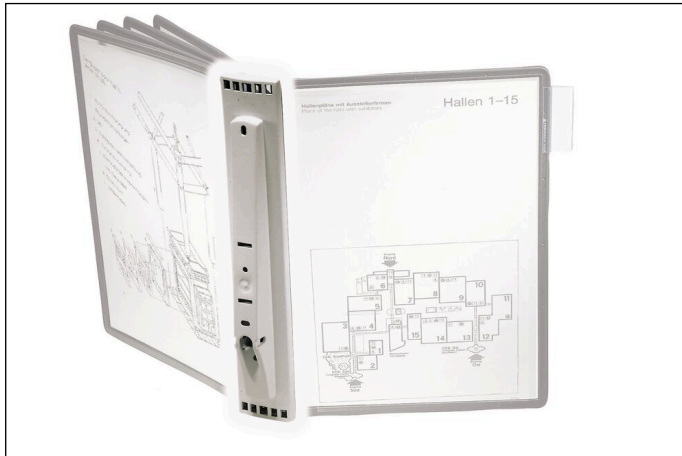

Sichttafelsystem SHERPA® WALL MODULE 5

Artikelnummer	562210	Verkaufseinheit Menge	1 Stück
Farbe	Grau	VE EAN	4005546501246

Selbstbewertung (in Anlehnung an DIN EN ISO 14021)

7.2 Kompostierbar	
7.3 Abbaubar	
7.4 Zerlegbar konstruiert	
7.5 Verlängertes Produktleben	
7.6 Zurückgewonnene Energie	
7.7 Recyclingfähig	✓
7.7.a % Recyclingfähig	100%
7.8 Recylatgehalt	✓
7.8.a % Recylatgehalt (Pre-Consumer)	Bis zu 5%
7.8.b % Recylatgehalt (Post-Consumer)	
7.9 Reduzierter Energieverbrauch	
7.10 Reduzierter Ressourcenverbrauch	
7.11 Reduzierter Wasserverbrauch	
7.12 Wiederverwendbar und nachfüllbar	
7.13 Abfallminderung	