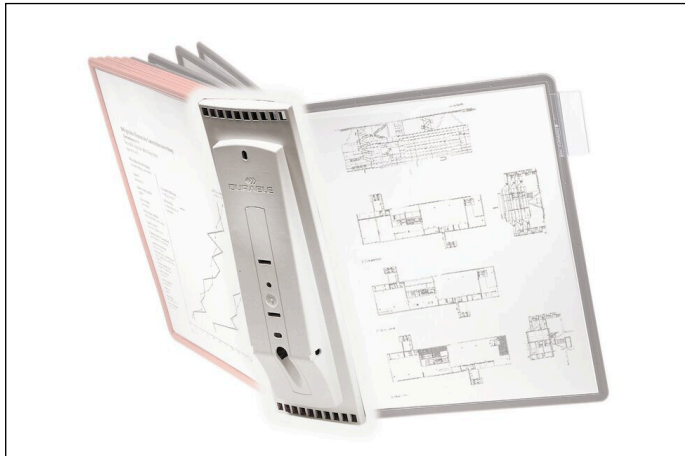

Sichttafelssystem SHERPA® WALL MODULE 10

Artikelnummer	562110	Verkaufseinheit Menge	1 Stück
Farbe	Grau	VE EAN	4005546501239

Selbstbewertung (in Anlehnung an DIN EN ISO 14021)

7.2 Kompostierbar	
7.3 Abbaubar	
7.4 Zerlegbar konstruiert	
7.5 Verlängertes Produktleben	
7.6 Zurückgewonnene Energie	
7.7 Recyclingfähig	✓
7.7.a % Recyclingfähig	100%
7.8 Recylatgehalt	✓
7.8.a % Recylatgehalt (Pre-Consumer)	Bis zu 5%
7.8.b % Recylatgehalt (Post-Consumer)	
7.9 Reduzierter Energieverbrauch	
7.10 Reduzierter Ressourcenverbrauch	
7.11 Reduzierter Wasserverbrauch	
7.12 Wiederverwendbar und nachfüllbar	
7.13 Abfallminderung	