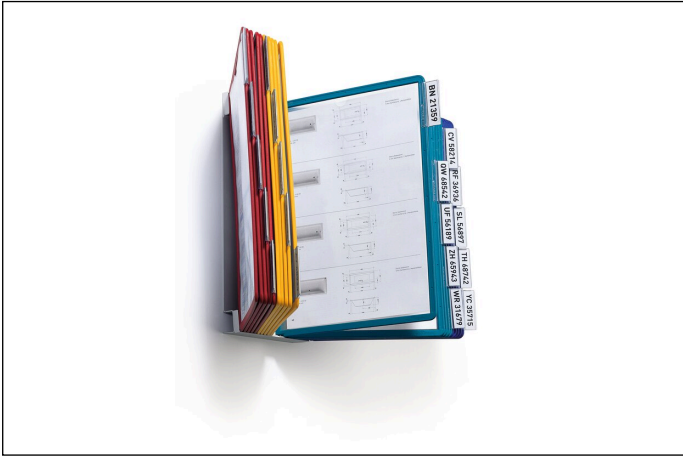

Sichttafelssystem VARIO® WALL 20

Artikelnummer	551200	Verkaufseinheit Menge	1 Stück
Farbe	Farbig sortiert	VE EAN	4005546504919

Umweltlogos allgemein

Selbstbewertung (in Anlehnung an DIN EN ISO 14021)

7.2 Kompostierbar	
7.3 Abbaubar	
7.4 Zerlegbar konstruiert	
7.5 Verlängertes Produktleben	
7.6 Zurückgewonnene Energie	
7.7 Recyclingfähig	✓
7.7.a % Recyclingfähig	100%
7.8 Recylatgehalt	✓
7.8.a % Recylatgehalt (Pre-Consumer)	Bis zu 5%
7.8.b % Recylatgehalt (Post-Consumer)	Bis zu 25%
7.9 Reduzierter Energieverbrauch	
7.10 Reduzierter Ressourcenverbrauch	
7.11 Reduzierter Wasserverbrauch	
7.12 Wiederverwendbar und nachfüllbar	
7.13 Abfallminderung	