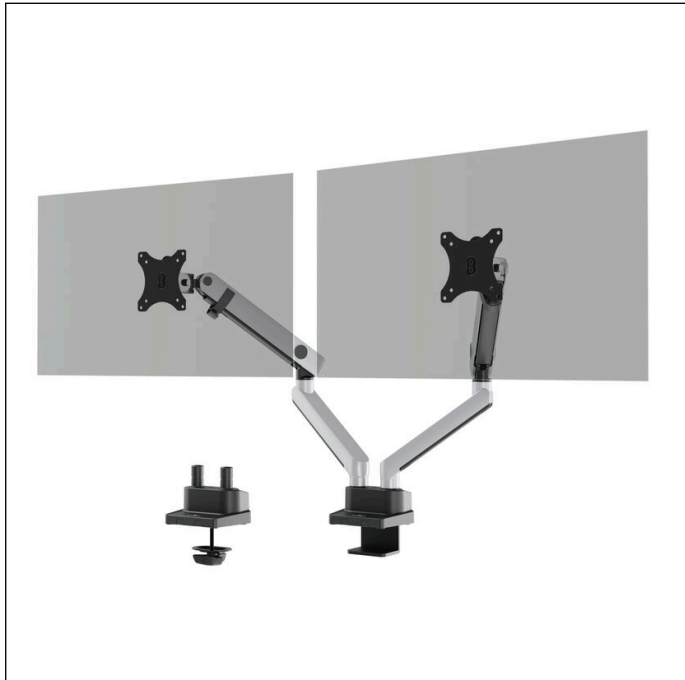

Skærmholder SELECT PLUS med arme til 2 skærme og med bordbeslag

Artikel nr.	509723	Antal salgsenheder	1 Piece
Farve	Silver	Salgsenhed EAN	4005546735016
Emballageenhed	stk	Emballagevægt (brutto)	5902 G
Basis EAN	4005546735016	Oprindelsesland	CN

Logoer og udmærkelser

Produkt beskrivelse

- Skærmholder med fleksible arme til 2 skærme og kan monteres med kabelgennemføring eller bordklemme
- Ergonomisk arbejde ved hjælp af individuel og let indstilling af skærmens højde, hældning og retning
- Kan drejes 90° for at få skærmen i stående eller liggende position
- Nemt at placere armene i den ønskede position takket være den individuelle justering af fjederen
- Universel VESA-beslag (75 x 75 mm eller 100 x 100 mm)
- Til standardskærme på op til 27" og 8 kg
- Kabelstyring: Skærmkablet føres langs stativet med klemmer, hvilket beskytter mod kabelbrud

Skærmholder SELECT PLUS med arme til 2 skærme og med bordbeslag

Produkt detaljer

Udvendig brede (mm)	1086
Udvendig højde (mm)	450
Udvendig dybde / længde	145 mm
Påfyldningsmængde / påfyldningsmængde til	2 Skærm(e)
Brand	DURABLE
Holdere til skærmstørrelse	43,2 cm (17") - 81,3 cm (32")
Skærm drejelig (°)	90
Justerbar skærm, der kan låses på plads	Ja
Drejeradius for skærmholder	90° sidelæns
Trinløs skærmtiltning	+ 90° / - 90°
Holderens funktioner	Drejelig, vippelig, svingbar højdejusterbar, glidebar sidelæns
Bordtykkelse / Ø kabelhul	10 - 50 mm
Kabelføring	Ja
Max belastningskapacitet	Hver 8 kg
VESA standard	75 x 75 mm, 100 x 100 mm
Monteringstype / holder	Bordmontering, Beslag til kabelgennemføring