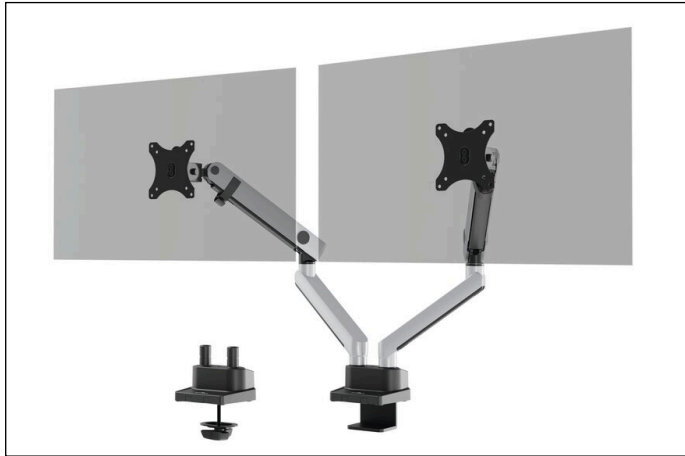

# Monitor Halterung SELECT PLUS mit Arm für 2 Monitore, Tischbefestigung

Artikelnummer	509723	Verkaufseinheit Menge	1 Stück
Farbe	Silber	Basis EAN	4005546735016

## Materialinformationen

Tischklemme	Aluminium (EN AC-46100), Stahl (W.-Nr. 1.0038)	
Tischdurchführung	Stahl (W.-Nr. 1.0038)	
Arm(e)	Aluminium (EN AC-46100), Stahl (W.-Nr. 1.0038), ABS (Acrylnitril-Butadien-Styrol)	
Feder	Stahl (W.-Nr. 1.1260)	
Dreh-Kipp-Gelenk inkl. VESA-Anschraubplatte	Stahl (W.-Nr. 1.0038)	
Kleinteile	verschiedene Kunststoffteile (ABS, PA6-GF15, PA6-GF30); verschiedene Stähle (W.-Nr. 1.1260, W.-Nr. 1.0038, W.-Nr. 1.7035)	5