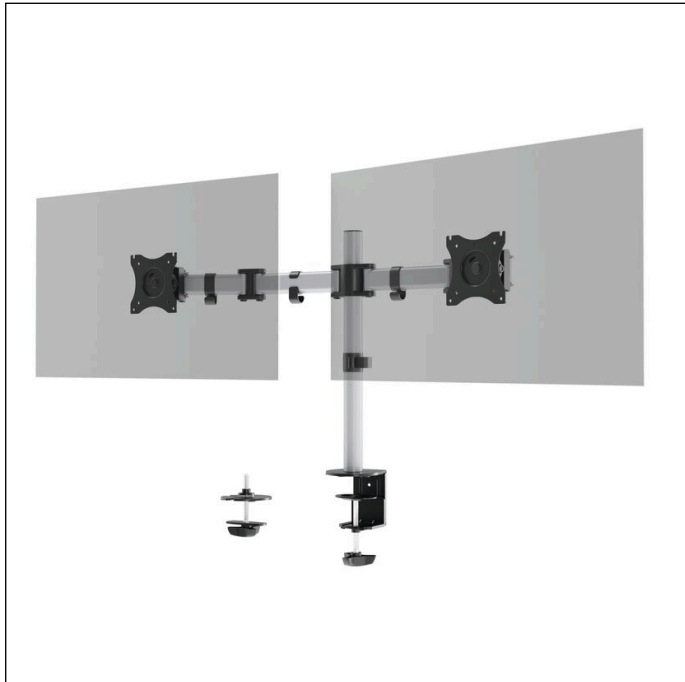

Monitor Halterung SELECT für 2 Monitore, Tischbefestigung

Artikelnummer	509523	Verkaufseinheit Menge	1 Stück
Farbe	Silber	VE EAN	4005546734996
Verpackungseinheit	1 Stück	Verpackungsgewicht (brutto)	5256 G
Basis EAN	4005546734996	Ursprungsland	CN

Logos und Auszeichnungen

Produktbeschreibung

- Monitor Halter für 2 Bildschirme inklusive individueller Befestigungsmöglichkeit mittels Tischdurchführung und Tischklemme
- Ergonomisches Arbeiten durch individuelle und leichtgängige Einstellung von Höhe, Neigung und Positionierung der Monitore
- Flexibel um 360° drehbar für Arbeiten im Hoch- oder Querformat
- Die Arme lassen sich flexibel durch jeweils drei Gelenke auf 36 cm ausziehen und bis 180 ° schwenken
- Stufenlose Höhenverstellung der Bildschirme an einer 45 cm hohen Säule
- Universelle VESA-Halterung (75 x 75 mm oder 100 x 100 mm)
- Für Standard Monitore bis 27 Zoll und 8 kg
- Kabelmanagement: Das Monitorkabel wird durch Klemmen am Monitorhalter entlang geführt und schützt so vor Kabelbruch

Monitor Halterung SELECT für 2 Monitore, Tischbefestigung

Produktmerkmale

Außenmaß Breite (mm)	843
Außenmaß Höhe (mm)	549
Außenmaß Tiefe / Länge	100 mm
Füllmenge (für)	2 Monitor(e)
Marke	DURABLE
Display Größe Monitor	33 cm (13") - 68,6 cm (27")
Display drehbar (°)	180
Display verschieb- & fixierbar	Ja
Monitor-Halterung schwenkbar	90° horizontal
Monitor stufenlos neigbar	+ 45° / - 45°
Höhenverstellung von bis	Nein
Halter Ausführung	Drehbar, neigbar, schwenkbar, höhenverstellbar, verschiebbar
Tischplattenstärke / Tischplattenbohrung	10 - 88 mm
Integr. Kabelführung	Ja
Max. Tragfähigkeit	Je 8 kg
Diebstahlsicherung	Nein
VESA Norm	75 x 75 mm, 100 x 100 mm
Befestigungsart	Tischklemme, Tischdurchführung