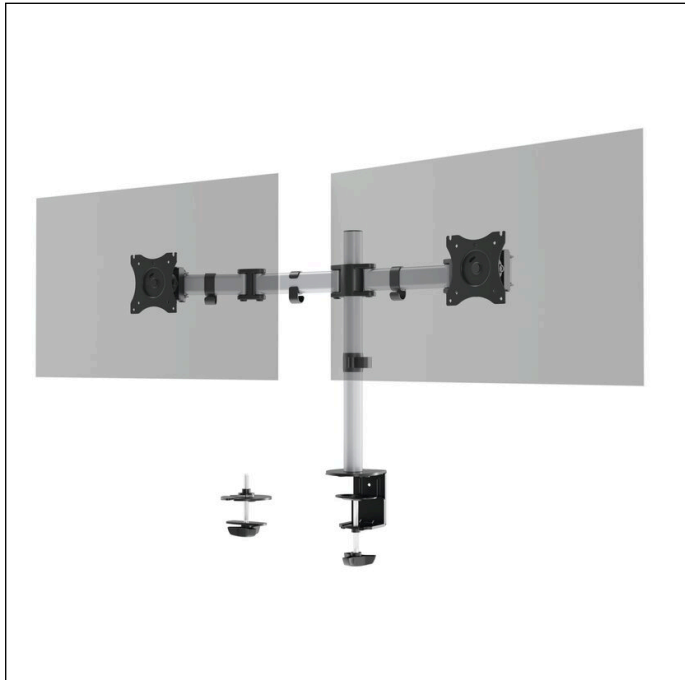

Skærmholder SELECT til 2 skærme med bordbeslag

| | | | |
|----------------|---------------|------------------------|---------------|
| Artikel nr. | 509523 | Antal salgseenheder | 1 Piece |
| Farve | Silver | Salgseenhed EAN | 4005546734996 |
| Emballageenhed | stk | Emballagevægt (brutto) | 5256 G |
| Basis EAN | 4005546734996 | Oprindelsesland | CN |

Logoer og udmærkelser

Produkt beskrivelse

- Skærmholder til 2 skærme, der kan monteres med kabelgennemføring eller bordklemme
- Ergonomisk arbejde ved hjælp af individuel og let indstilling af skærmenes højde, hældning og retning
- Kan drejes 360°, så skærmen kan anvendes i høj- eller tværformat
- Armene i tre led kan forlænges til 36 cm og justeres op til 180°
- Trinløs højdejustering af skærmene på et 45 cm højt stativ
- Universel VESA-beslag (75 x 75 mm eller 100 x 100 mm)
- Til standardskærme på op til 27" og 8 kg
- Kabelstyring: Skærmkablet føres langs stativet med klemmer, hvilket beskytter mod kabelbrud

Skærmholder SELECT til 2 skærme med bordbeslag

Produkt detaljer

| | |
|---|--|
| Udvendig brede (mm) | 843 |
| Udvendig højde (mm) | 549 |
| Udvendig dybde / længde | 100 mm |
| Påfyldningsmængde / påfyldningsmængde til | 2 Skærm(e) |
| Brand | DURABLE |
| Holdere til skærmstørrelse | 33 cm {13"} - 68,6 cm {27"} |
| Skærm drejelig (°) | 180 |
| Justerbar skærm, der kan låses på plads | Ja |
| Drejeradius for skærmholder | 90° sidelæns |
| Trinløs skærmtiltning | + 45° / - 45° |
| Højdejusterbar fra til | Nej |
| Holderens funktioner | Drejelig, vippelig, svingbar højdejusterbar, glidebar sidelæns |
| Bordtykkelse / Ø kabelhul | 10 - 88 mm |
| Kabelføring | Ja |
| Max belastningskapacitet | Hver 8 kg |
| Tyverisikring | Nej |
| VESA standard | 75 x 75 mm, 100 x 100 mm |
| Monteringstype / holder | Bordmontering, Beslag til kabelgennemføring |