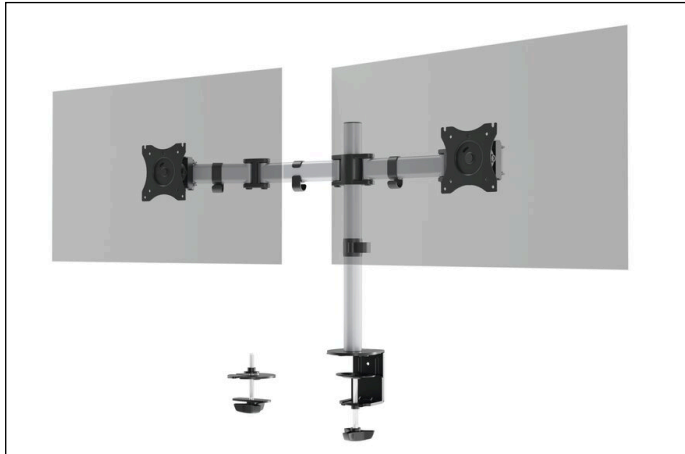

# Monitor Halterung SELECT für 2 Monitore, Tischbefestigung

<b>Artikelnummer</b>	509523	<b>Verkaufseinheit Menge</b>	1 Stück
<b>Farbe</b>	Silber	<b>Basis EAN</b>	4005546734996

## Materialinformationen

<b>Tischklemme</b>	Stahl (W.-Nr. 1.0038), ABS (Acrylnitril-Butadien-Styrol)	
<b>Tischdurchführung</b>	Stahl (W.-Nr. 1.0038), ABS (Acrylnitril-Butadien-Styrol)	
<b>Arm(e)</b>	Aluminium (EN AC-46100), Stahl (W.-Nr. 1.0038)	
<b>Dreh-Kipp-Gelenk inkl. VESA-Anschraubplatte</b>	Stahl (W.-Nr. 1.0038)	
<b>Kleinteile</b>	verschiedene Kunststoffteile (ABS, PA6-GF15, PA6-GF30); verschiedene Stähle (W.-Nr. 1.1260, W.-Nr. 1.0038, W.-Nr. 1.7035)	5