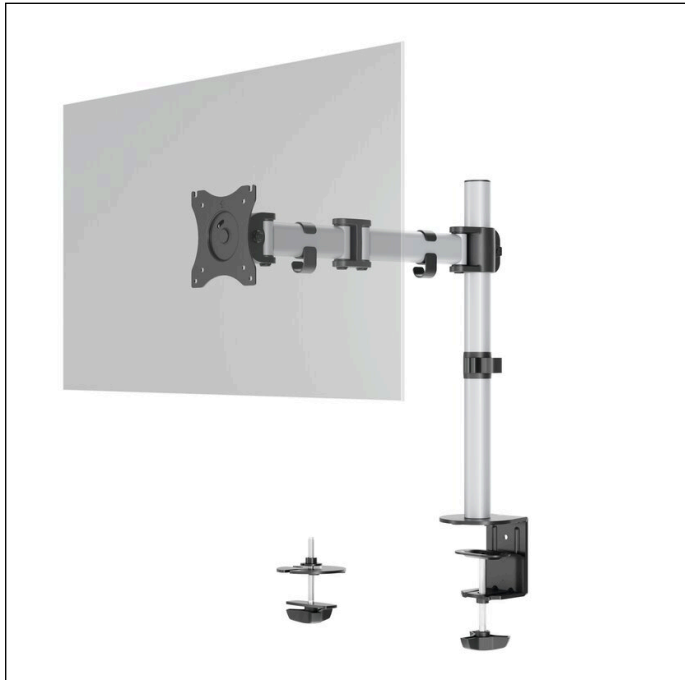

Monitor Halterung SELECT für 1 Monitor, Tischbefestigung

Artikelnummer	509423	Verkaufseinheit Menge	1 Stück
Farbe	Silber	VE EAN	4005546734989
Verpackungseinheit	1 Stück	Verpackungsgewicht (brutto)	3646 G
Basis EAN	4005546734989	Ursprungsland	CN

Logos und Auszeichnungen

Produktbeschreibung

- Monitor Halter für 1 Bildschirm inklusive individueller Befestigungsmöglichkeit mittels Tischdurchführung und Tischklemme
- Ergonomisches Arbeiten durch individuelle und leichtgängige Einstellung von Höhe, Neigung und Ausrichtung des Monitors
- Flexibel um 360° drehbar für Arbeiten im Hoch- oder Querformat
- Der Arm lässt sich flexibel durch drei Gelenke auf 43 cm ausziehen und bis 180° schwenken
- Stufenlose Höhenverstellung des Bildschirms an einer 45 cm hohen Säule
- Universelle VESA-Halterung (75 x 75 mm oder 100 x 100 mm)
- Für Standard Monitore bis 27 Zoll und 8 kg
- Kabelmanagement: Das Monitorkabel wird durch Klemmen am Monitorhalter entlang geführt und schützt so vor Kabelbruch

Monitor Halterung SELECT für 1 Monitor, Tischbefestigung

Produktmerkmale

Außenmaß Breite (mm)	429
Außenmaß Höhe (mm)	448
Außenmaß Tiefe / Länge	100 mm
Füllmenge (für)	1 Monitor(e)
Marke	DURABLE
Display Größe Monitor	33 cm {13"} - 68,6 cm {27"}
Display drehbar (°)	180
Display verschieb- & fixierbar	Ja
Monitor-Halterung schwenkbar	90° horizontal
Monitor stufenlos neigbar	+ 45° / - 45°
Höhenverstellung von bis	Nein
Halter Ausführung	Drehbar, neigbar, schwenkbar, höhenverstellbar, verschiebbar
Tischplattenstärke / Tischplattenbohrung	10 - 88 mm
Integr. Kabelführung	Ja
Max. Tragfähigkeit	8 kg
Diebstahlsicherung	Nein
VESA Norm	75 x 75 mm, 100 x 100 mm
Befestigungsart	Tischdurchführung, Tischklemme