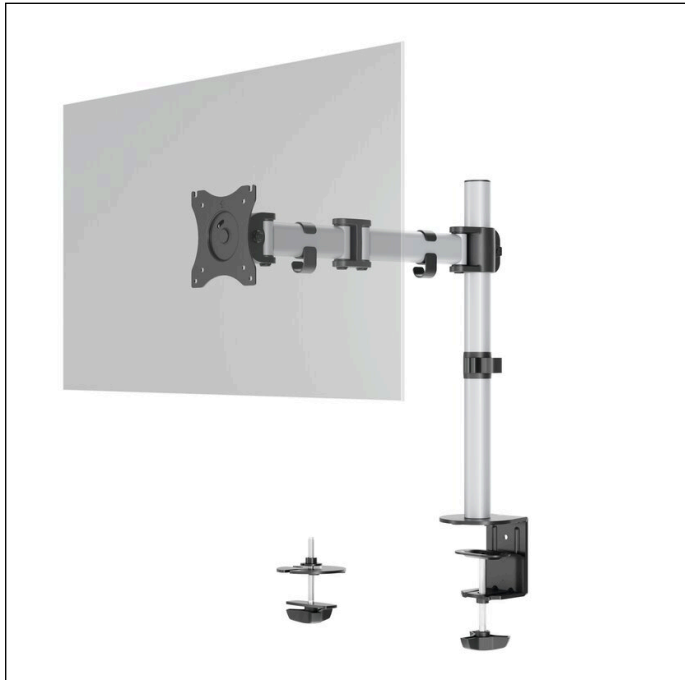

Skærmholder SELECT til 1 skærm med bordbeslag

Artikel nr.	509423	Antal salgsenheder	1 Piece
Farve	Silver	Salgsenhed EAN	4005546734989
Emballageenhed	stk	Emballagevægt (brutto)	3646 G
Basis EAN	4005546734989	Oprindelsesland	CN

Logoer og udmærkelser

Produkt beskrivelse

- Skærmholder til 1 skærm, der kan monteres med kabelgennemføring eller bordklemme
- Ergonomisk arbejde ved hjælp af individuel og let indstilling af skærmens højde, hældning og retning
- Kan drejes 360°, så skærmen kan anvendes i høj- eller tværfORMAT
- Armen kan forlænges fleksibelt til 43 cm med tre led og drejes op til 180°
- Trinløs højdejustering af skærmen på et 45 cm højt stativ
- Universel VESA-beslag (75 x 75 mm eller 100 x 100 mm)
- Til standardskærme på op til 27" og 8 kg
- Kabelstyring: Skærmkablet føres langs stativet med klemmer, hvilket beskytter mod kabelbrud