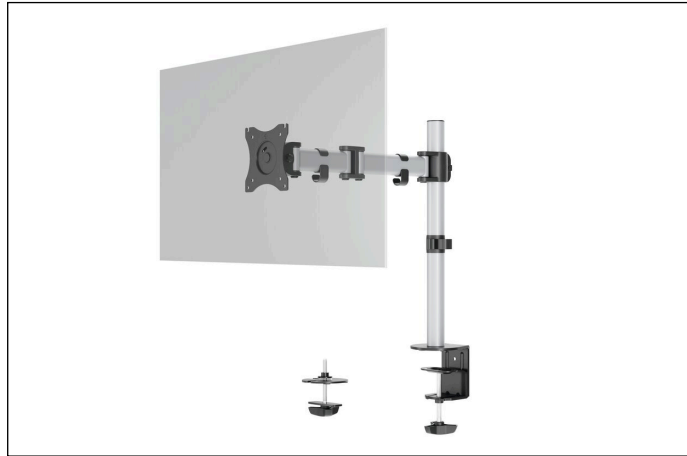

Monitor Halterung SELECT für 1 Monitor, Tischbefestigung

Artikelnummer	509423	Verkaufseinheit Menge	1 Stück
Farbe	Silber	Basis EAN	4005546734989

Logos

Materialinformationen

Tischklemme	Stahl (W.-Nr. 1.0038), ABS (Acrylnitril-Butadien-Styrol)	
Tischdurchführung	Stahl (W.-Nr. 1.0038), ABS (Acrylnitril-Butadien-Styrol)	
Arm(e)	Aluminium (EN AC-46100), Stahl (W.-Nr. 1.0038)	
Dreh-Kipp-Gelenk inkl. VESA-Anschraubplatte	Stahl (W.-Nr. 1.0038)	
Kleinteile	verschiedene Kunststoffteile (ABS, PA6-GF15, PA6-GF30); verschiedene Stähle (W.-Nr. 1.1260, W.-Nr. 1.0038, W.-Nr. 1.7035)	5

5 Nickel Information: Nickel ist ein geringer Bestandteil der Stahllegierung.

509423_MDS_DURABLE_de.pdf | 2026-04-06 02:44

1/1

Information zu REACH /SVHC Kandidatenliste:

Keiner der in der aktuellen Kandidatenliste aufgeführten Stoffe wird zur Herstellung der Rohstoffe, nach Bestätigung unserer Vorlieferanten, für die hier beschriebenen Erzeugnisse (Produkte) verwendet oder absichtlich hinzugefügt. Sollte dies auf einen Produktbestandteil nicht zutreffen, finden Sie die genaue Stoffinformation im Bereich Materialinformationen. Die Gegenwart von ubiquitären Spuren kann nicht vollständig ausgeschlossen werden. Weder die Rohstoffe noch unsere Fertigprodukte werden auf das Vorhandensein der benannten Stoffe gesondert untersucht.