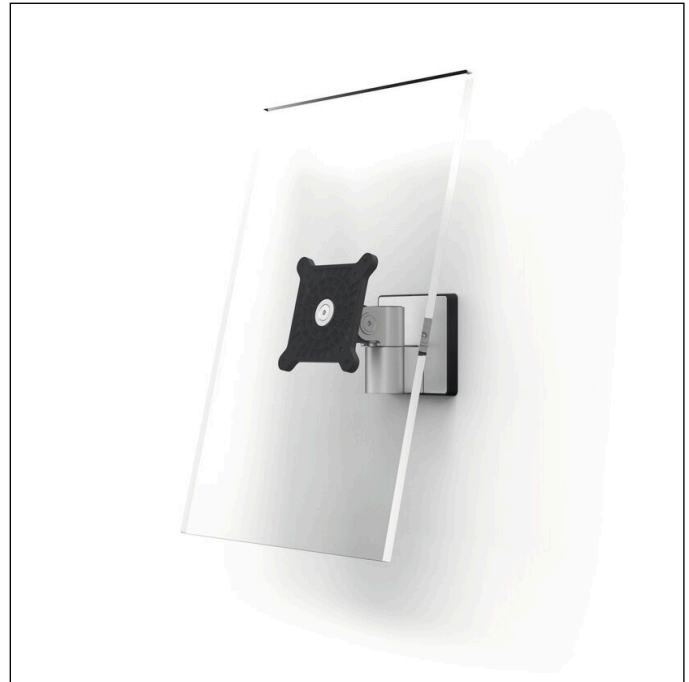

Monitor Halterung PRO für 1 Monitor, Wandbefestigung

Artikelnummer	508923	Verkaufseinheit Menge	1 Stück
Farbe	Silber	VE EAN	4005546998442
Verpackungseinheit	1 Stück	Verpackungsgewicht (brutto)	1074 G
Basis EAN	4005546998442	Ursprungsland	DE

Logos und Auszeichnungen

Produktbeschreibung

- Monitorhalterung zur Wandbefestigung für 1 Bildschirm
- Flexibles Arbeiten und Präsentationen durch individuelle und leichtgängige Einstellung von Neigung und Ausrichtung des Monitors
- Flexibel um 360° drehbar für Arbeiten im Hoch- oder Querformat
- Einfache Montage inkl. Werkzeug für eine sichere Wandbefestigung
- Universelle VESA-Halterung (75 x 75 mm oder 100 x 100 mm)
- Für Standard / Curved Monitore von 21 bis 27 Zoll (53,34 bis 68,58 cm) und 3-8 kg
- 10 Jahre Garantie
- Made in Germany
- Hochwertige Materialien für lange Lebensdauer: Aluminium und Premium-Kunststoffe
- Umweltfreundlich in Anlehnung an ISO 14021

Monitor Halterung PRO für 1 Monitor, Wandbefestigung

Produktmerkmale

Außenmaß Breite (mm)	130
Außenmaß Höhe (mm)	120
Außenmaß Tiefe / Länge	140 mm
Füllmenge (für)	1 Monitor(e)
Marke	DURABLE
Display Größe Monitor	53,3 cm (21") - 86,4 cm (34")
Curved-Monitor nutzbar	Ja
Display drehbar (°)	360
Display verschieb- & fixierbar	Nein
Monitor-Halterung schwenkbar	200° horizontal
Monitor stufenlos neigbar	+ 85° / - 25°
Höhenverstellung von bis	Nein
Halter Ausführung	Drehbar, neigbar, schwenkbar
Integr. Kabelführung	Ja
Max. Tragfähigkeit	Je 3 - 8 kg
VESA Norm	75 x 75 mm, 100 x 100 mm
Montage	Einfache Montage
Garantie	10 Jahre
Ursprungskennzeichnung	Made in Germany
Befestigungsart	Wandbefestigung