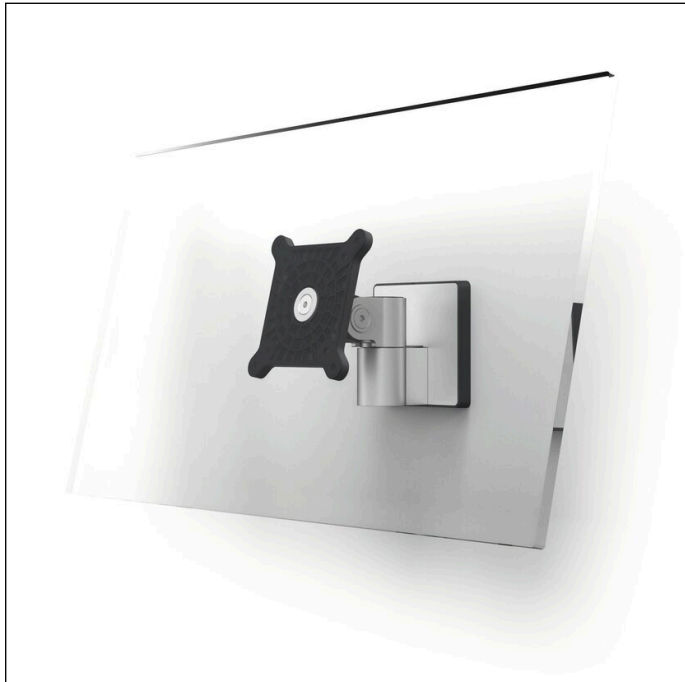

Monitor Halterung PRO für 1 Monitor, Wandbefestigung

Artikelnummer	508923	Verkaufseinheit Menge	1 Stück
Farbe	Silber	VE EAN	4005546998442
Verpackungseinheit	1 Stück	Verpackungsgewicht (brutto)	1074 G
Basis EAN	4005546998442	Ursprungsland	DE

Logos und Auszeichnungen

Produktbeschreibung

- Monitorhalterung zur Wandbefestigung für 1 Bildschirm
- Flexibles Arbeiten und Präsentationen durch individuelle und leichtgängige Einstellung von Neigung und Ausrichtung des Monitors
- Flexibel um 360° drehbar für Arbeiten im Hoch- oder Querformat
- Einfache Montage inkl. Werkzeug für eine sichere Wandbefestigung
- Universelle VESA-Halterung (75 x 75 mm oder 100 x 100 mm)
- Für Standard / Curved Monitore von 21 bis 27 Zoll (53,34 bis 68,58 cm) und 3-8 kg
- 10 Jahre Garantie
- Made in Germany
- Hochwertige Materialien für lange Lebensdauer: Aluminium und Premium-Kunststoffe
- Umweltfreundlich in Anlehnung an ISO 14021

Monitor Halterung PRO für 1 Monitor, Wandbefestigung

Produktmerkmale

Außenmaß Breite (mm)	130
Außenmaß Höhe (mm)	120
Außenmaß Tiefe / Länge	140 mm
Füllmenge (für)	1 Monitor(e)
Marke	DURABLE
Display Größe Monitor	53,3 cm (21") - 86,4 cm (34")
Curved-Monitor nutzbar	Ja
Display drehbar (°)	360
Display verschieb- & fixierbar	Nein
Monitor-Halterung schwenkbar	200° horizontal
Monitor stufenlos neigbar	+ 85° / - 25°
Höhenverstellung von bis	Nein
Halter Ausführung	Drehbar, neigbar, schwenkbar
Integr. Kabelführung	Ja
Max. Tragfähigkeit	Je 3 - 8 kg
VESA Norm	75 x 75 mm, 100 x 100 mm
Montage	Einfache Montage
Garantie	10 Jahre
Ursprungskennzeichnung	Made in Germany
Befestigungsart	Wandbefestigung