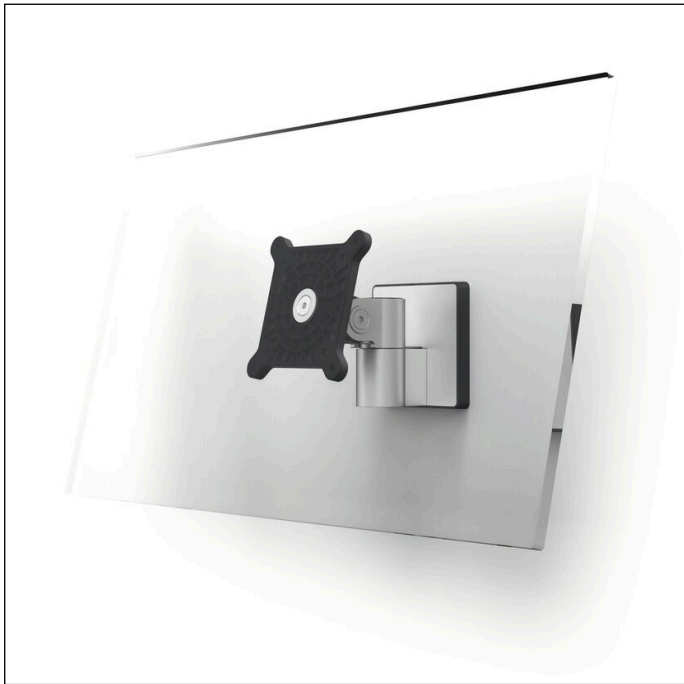

# Skærmholder PRO til 1 skærm, vægbeslag

|                |               |                        |               |
|----------------|---------------|------------------------|---------------|
| Artikel nr.    | 508923        | Antal salgsheder       | 1 Piece       |
| Farve          | Silver        | Salgsheder EAN         | 4005546998442 |
| Emballageenhed | stk           | Emballagevægt (brutto) | 1074 G        |
| Basis EAN      | 4005546998442 | Oprindelsesland        | DE            |

## Produkt beskrivelse

- Monitor arm til vægmontering til 1 skærm
- Fleksibelt arbejde og præsentation ved hjælp af individuel og let indstilling af skærmens hældning og retning
- Kan drejes 360°, så skærmen kan anvendes i høj- eller tværfomat
- Sikker og enkel montering inkl. værktøj
- Universel VESA-beslag (75 x 75 mm eller 100 x 100 mm)
- Til standard/buede skærme fra 21 til 27 blanker (53,34 til 68,58 cm) og 3-8 kg
- 10 års garanti
- Produceret i Tyskland
- Materialer af høj kvalitet for lang levetid: aluminium og plast af bedste kvalitet
- Miljøvenlig iht. ISO 14021