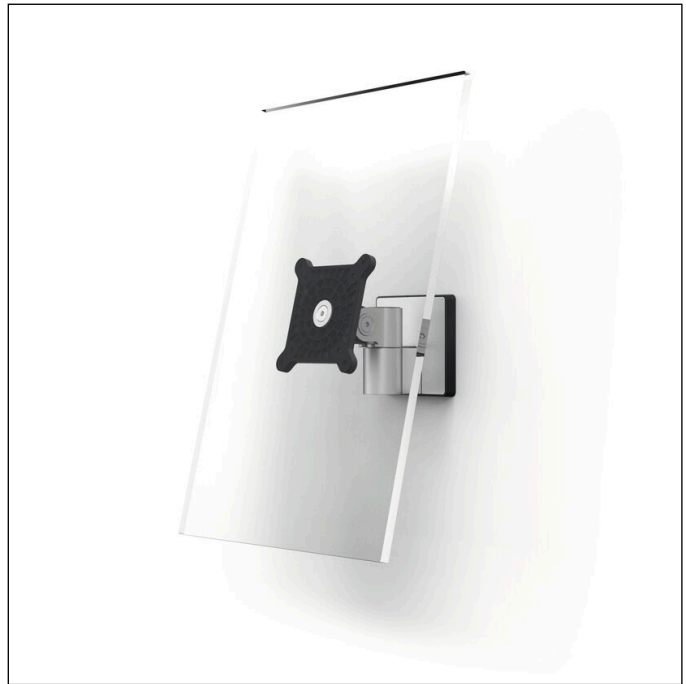

# Skærmholder PRO til 1 skærm, vægbeslag

|                |               |                        |               |
|----------------|---------------|------------------------|---------------|
| Artikel nr.    | 508923        | Antal salgsheder       | 1 Piece       |
| Farve          | Silver        | Salgsheder EAN         | 4005546998442 |
| Emballageenhed | stk           | Emballagevægt (brutto) | 1074 G        |
| Basis EAN      | 4005546998442 | Oprindelsesland        | DE            |

## Produkt beskrivelse

- Monitor arm til vægmontering til 1 skærm
- Fleksibelt arbejde og præsentation ved hjælp af individuel og let indstilling af skærmens hældning og retning
- Kan drejes 360°, så skærmen kan anvendes i høj- eller tværfomat
- Sikker og enkel montering inkl. værktøj
- Universel VESA-beslag (75 x 75 mm eller 100 x 100 mm)
- Til standard/buede skærme fra 21 til 27 blanker (53,34 til 68,58 cm) og 3-8 kg
- 10 års garanti
- Produceret i Tyskland
- Materialer af høj kvalitet for lang levetid: aluminium og plast af bedste kvalitet
- Miljøvenlig iht. ISO 14021